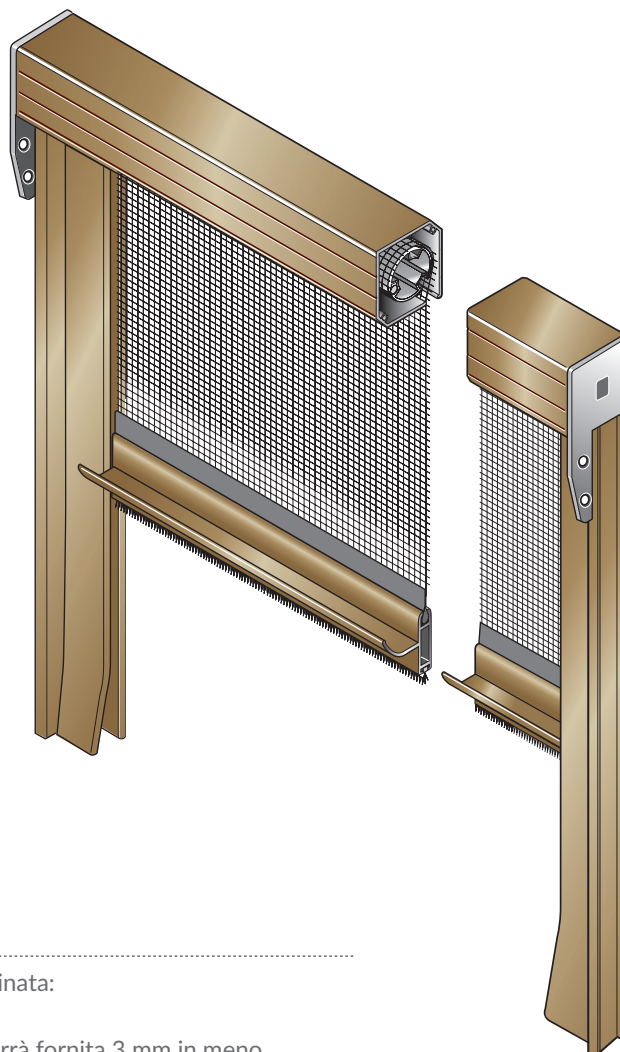

ERYS

8

VERTICALI DA ESTERNO

Zanzariera ad avvolgimento verticale per finestra e porta, con testate in acciaio inox. Funzionamento a molla. Chiusura ad aggancio.

Dimensioni consigliate

Cassonetto 47 mm (rete in fibra)		
	Base	Altezza
Minimo	385	1700
Massimo	1500	
Minimo	630	2500
Massimo	1500	

Cassonetto 55 mm (rete in fibra)		
	Base	Altezza
Minimo	385	1700
Massimo	1500	
Minimo	630	2600
Massimo	1500	

Cassonetto 55 mm (filtrante/oscurante)		
	Base	Altezza
Minimo	470	1600
Massimo	1300	
Minimo	630	2300
Massimo	1300	

Misura minima larghezza per rallentatore mm 600