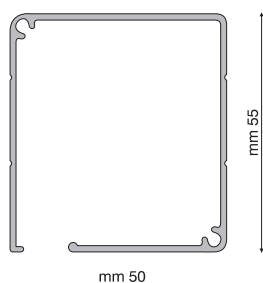

CASSONETTO 50

BARRAMANIGLIA

GUIDA REGOLABILE

CLASSIC

Zanzariera ad avvolgimento orizzontale per porta e finestra, con testate in nylon. Funzionamento a molla. Chiusura magnetica.

Dimensioni consigliate

		Cassonetto 47 mm	
		Base	Altezza
1 Battente	Minimo	-	1500
	Massimo	1400	2600
2 Battenti	Minimo	-	1500
	Massimo	2800	2600