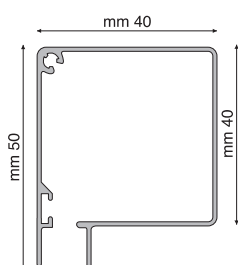

MISURA FINITA

La zanzariera verrà fornita con le stesse misure ordinate.

CASSONETTO 40