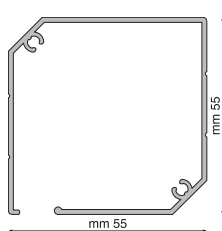

MISURA LUCE

La zanzariera verrà fornita 3 mm in meno della luce vano.

MISURA FINITA

La zanzariera verrà fornita con le stesse misure ordinate.

CASSONETTO 47

CASSONETTO 55

CASSONETTO 65

BARRAMANIGLIA

GUIDA REGOLABILE

ERYS

8

VERTICALI DA ESTERNO

Zanzariera ad avvolgimento verticale per finestra e porta, con testate in acciaio inox. Funzionamento a molla. Chiusura ad aggancio.

Dimensioni consigliate

Cassonetto 47 mm (rete in fibra)		
	Base	Altezza
Minimo	385	1700
Massimo	1500	
Minimo	630	2500
Massimo	1500	