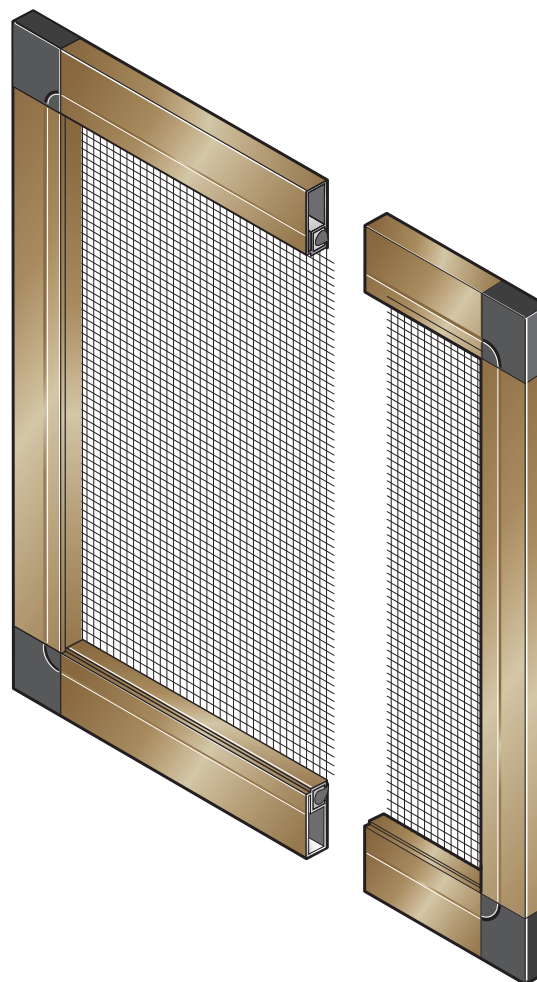

La zanzariera verrà fornita con le stesse misure ordinate.

CASSONETTO 65

BARRAMANIGLIA

GUIDA

FISSA

Zanzariera a pannello fisso.

Dimensioni consigliate

	Rete in fibra, alluminio e pet	
	Base	Altezza
Massimo	1500	2000

	Rete in acciaio inox	
	Base	Altezza
Massimo	1200	2000

Curva o Sagomata:
per la realizzazione è necessaria la dima rigida.

23

A PANNELLO

Tipo misura ordinata:

MISURA LUCE

La zanzariera verrà fornita 3 mm in meno della luce vano.