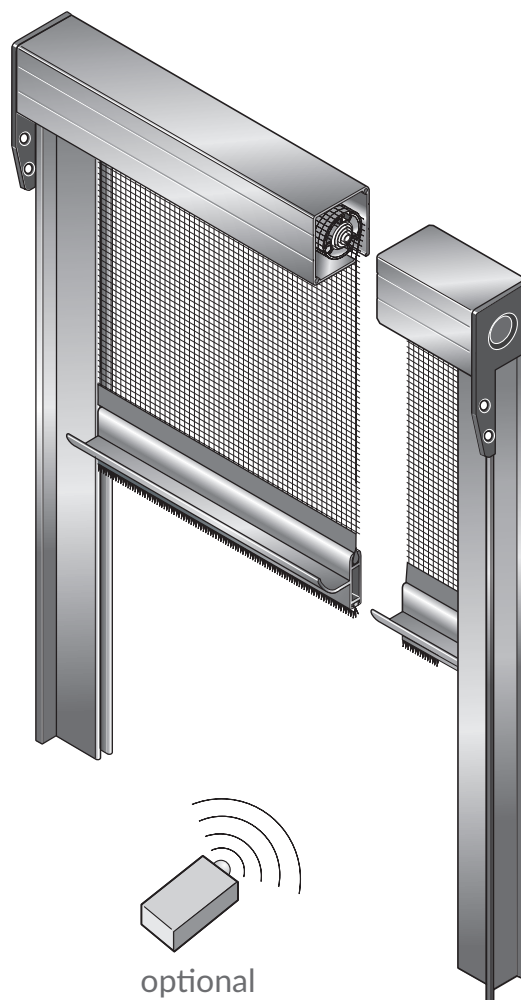

MOTORIZZATA CLASSIC

Zanzariera ad avvolgimento verticale per finestra e porta, con testate in nylon. Funzionamento a motore, regolato tramite pulsantiera o radiocomando.

Dimensioni consigliate

	Cassonetto 65 mm (rete in fibra)	
	Base	Altezza
Minimo	630	2800
Massimo	2000	

	Cassonetto 65 mm (oscurante)	
	Base	Altezza
Minimo	630	2400
Massimo	1500