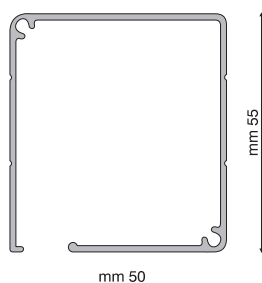

Tipo misura ordinata:

MISURA LUCE

La zanzariera verrà fornita 3 mm in meno della luce vano.

MISURA FINITA

La zanzariera verrà fornita con le stesse misure ordinate.

9

VERTICALI DA ESTERNO

CASSONETTO 50