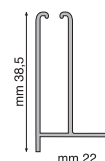

Tipo misura ordinata:

MISURA LUCE

La zanzariera verrà fornita 3 mm in meno della luce vano.

MISURA FINITA

La zanzariera verrà fornita con le stesse misure ordinate.

CASSONETTO 47

CASSONETTO 55

CASSONETTO 65

BARRAMANIGLIA

GUIDA

FLY

Zanzariera ad avvolgimento verticale per finestra e porta, con testate in nylon. Funzionamento a molla. Chiusura ad aggancio.

Dimensioni consigliate

	Cassonetto 40 mm	
	Base	Altezza
Minimo	385	1700
Massimo	1300	