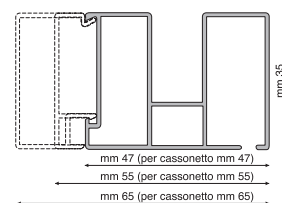

La zanzariera verrà fornita con le stesse misure ordinate.

CASSONETTO 65

BARRAMANIGLIA

GUIDA

FISSA

Zanzariera a pannello fisso.

Dimensioni consigliate

	Rete in fibra, alluminio e pet	
	Base	Altezza
Massimo	1500	2000