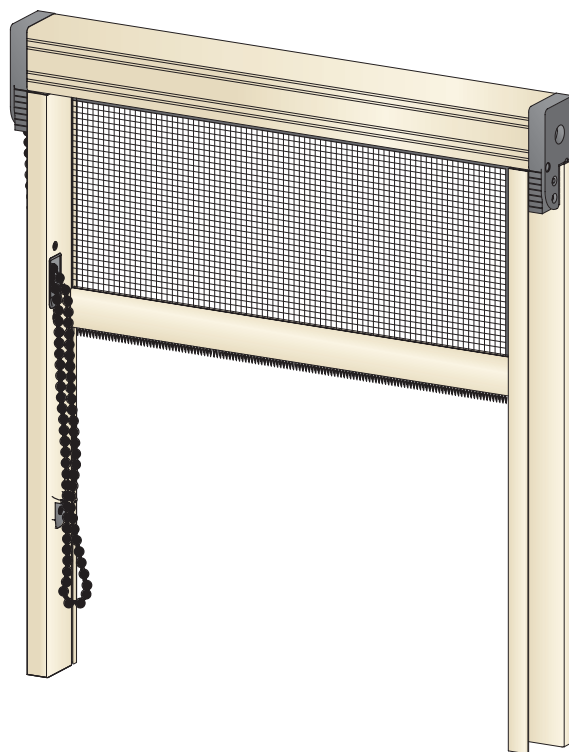

CASSONETTO 47

CASSONETTO 55

BARRAMANIGLIA

GUIDA INCASSO

CATENA FUSION

18

VERTICALI DA INCASSO

Zanzariera ad avvolgimento verticale per finestra e porta, con testate in nylon, da incasso per serramenti. Funzionamento a catenella.

Dimensioni consigliate

	Cassonetto 50 mm (rete in fibra)	
	Base	Altezza
Minimo	300	2600
Massimo	1400	

	Cassonetto 50 mm (oscurante)	
	Base	Altezza
Minimo	300	2300
Massimo	1300	

NB: Se non specificato, la zanzariera verrà fornita con catena destra (vista interna). Non è possibile il doppio comando.