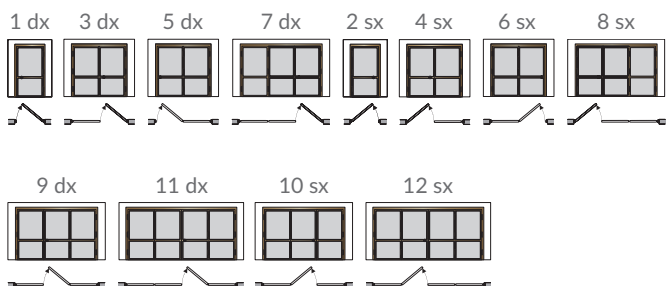

VISTA INTERNA

APERTURA ESTERNA

APERTURA INTERNA