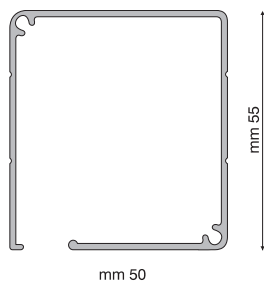

MISURA FINITA

La zanzariera verrà fornita con le stesse misure ordinate.

15

VERTICALI DA INCASSO

CASSONETTO 45

CASSONETTO 50

BARRAMANIGLIA

GUIDA