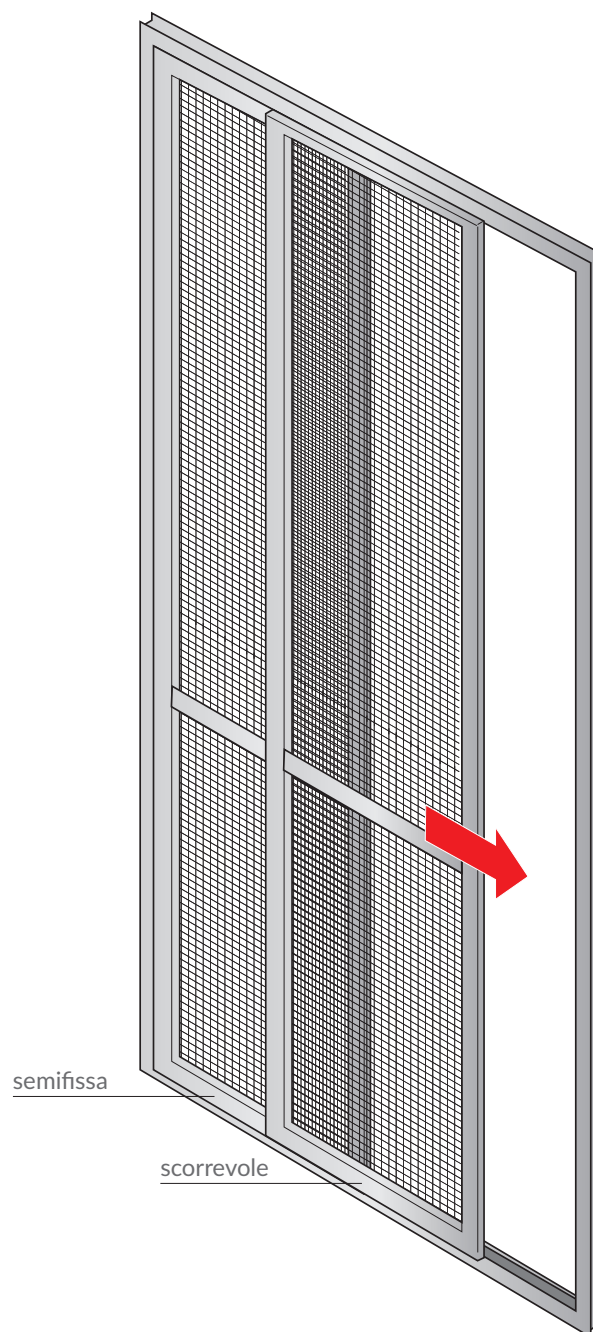

NB: specificare (vista interna anta semifissa).

Tipo misura ordinata:

MISURA LUCE

La zanzariera verrà fornita 3 mm in meno della luce vano.

MISURA FINITA

La zanzariera verrà fornita con le stesse misure ordinate.

25

A PANNELLO

PROFILO SOGLIA

MONO BINARIO

DOPPIO BINARIO

PORTA

26

A PANNELLO