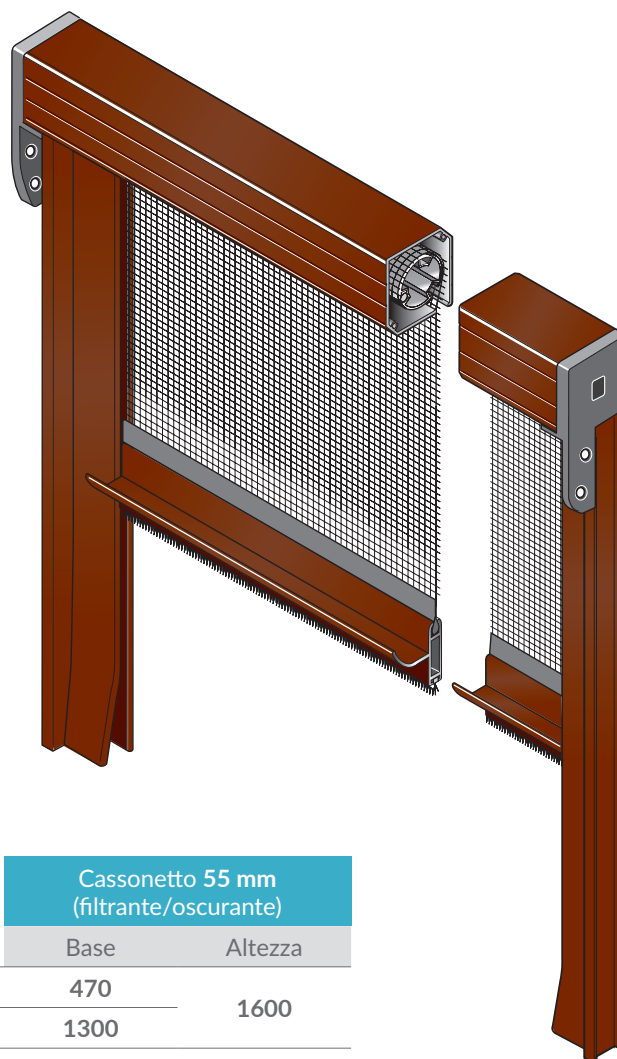

GIÒ

6

VERTICALI DA ESTERNO

Zanzariera ad avvolgimento verticale per finestra e porta, con testate in nylon. Funzionamento a molla. Chiusura ad aggancio.

Dimensioni consigliate

	Cassonetto 47 mm (rete in fibra)	
	Base	Altezza
Minimo	385	1700
Massimo	1500	
Minimo	630	2500
Massimo	1500	

	Cassonetto 55 mm (rete in fibra)	
	Base	Altezza
Minimo	385	1700
Massimo	1500	
Minimo	630	2600
Massimo	1500	

	Cassonetto 65 mm (rete in fibra)	
	Base	Altezza
Minimo	385	1700
Massimo	2000	
Minimo	630	3000
Massimo	2000	

	Cassonetto 47-55-65 mm (rete robusta)	
	Base	Altezza
Minimo	500	1500
Massimo	1500	
Minimo	700	2100
Massimo	1500	

	Cassonetto 55 mm (filtrante/oscurante)	
	Base	Altezza
Minimo	470	1600
Massimo	1300	
Minimo	630	2300
Massimo	1300	

Misura minima larghezza per rallentatore mm 600

	Cassonetto 65 mm (filtrante/oscurante)	
	Base	Altezza
Minimo	470	1600
Massimo	1400	
Minimo	630	2500
Massimo	1500