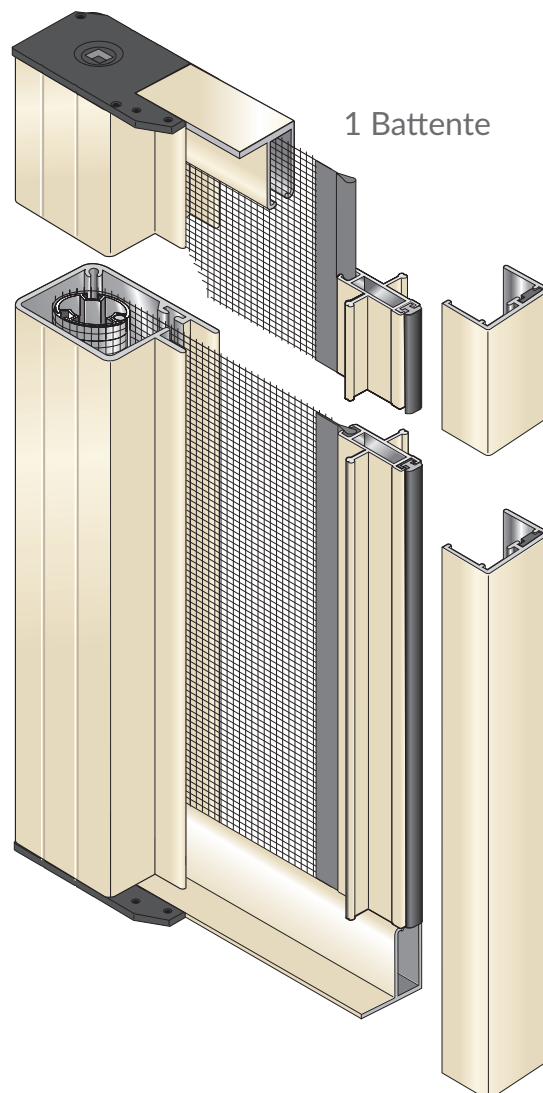

FLY

12

LATERALI DA ESTERNO

Zanzariera ad avvolgimento orizzontale per porta e finestra. Funzionamento a molla. Chiusura magnetica.

Dimensioni consigliate

		Cassonetto 40 mm	
		Base	Altezza
1 Battente	Minimo	-	1500
	Massimo	1000	2500
2 Battenti	Minimo	-	1500
	Massimo	2000	2500

		Cassonetto 45 mm	
		Base	Altezza
1 Battente	Minimo	-	1500
	Massimo	1400	2600
2 Battenti	Minimo	-	1500
	Massimo	2800	2600

Optional: coppia catenacci per 2 battenti.

NB: con guida bassa:
specificare se cassonetto a destra o a sinistra
(vista interna).
Se non indicato verrà fornito a destra.

Tipo misura ordinata:

MISURA LUCE

La zanzariera verrà fornita 3 mm in meno della luce vano.

MISURA FINITA

La zanzariera verrà fornita con le stesse misure ordinate.

CASSONETTO 40

CASSONETTO 45

BARRAMANIGLIA

BARRA D'INCONTRO

GUIDA

GUIDA BASSA

(a richiesta)