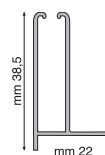

MISURA FINITA

La zanzariera verrà fornita con le stesse misure ordinate.

CASSONETTO 47

CASSONETTO 55

CASSONETTO 65

BARRAMANIGLIA

GUIDA

GIÒ CON GUIDA REGOLABILE