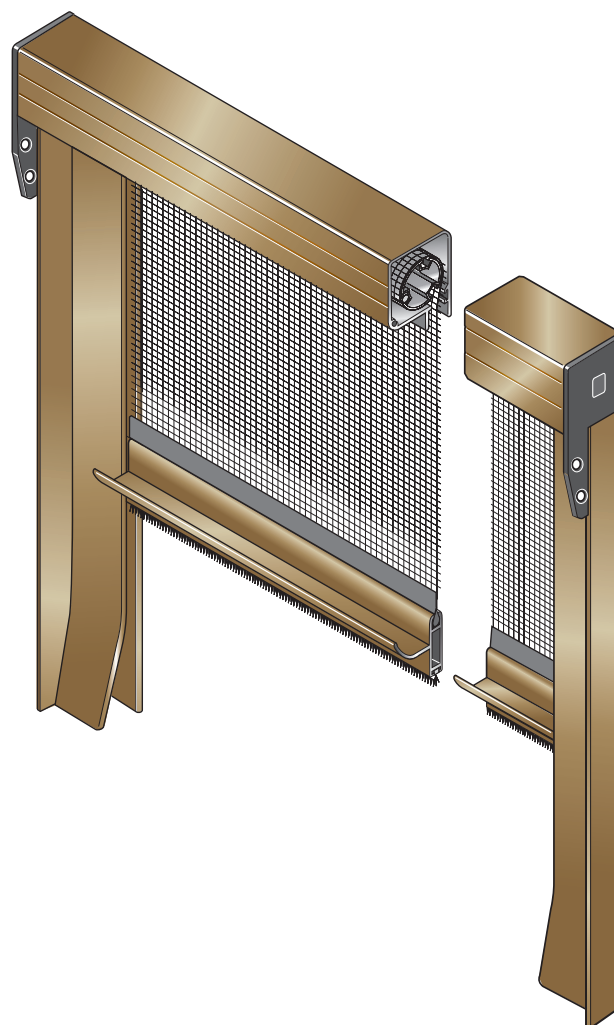

FLY

Zanzariera ad avvolgimento verticale per finestra e porta, con testate in nylon. Funzionamento a molla. Chiusura ad aggancio.

Dimensioni consigliate

	Cassonetto 40 mm	
	Base	Altezza
Minimo	385	1700
Massimo	1300	

	Cassonetto 45 mm	
	Base	Altezza
Minimo	385	1700
Massimo	1500	
Minimo	630	2500
Massimo	1500	

Misura minima larghezza per rallentatore mm 600