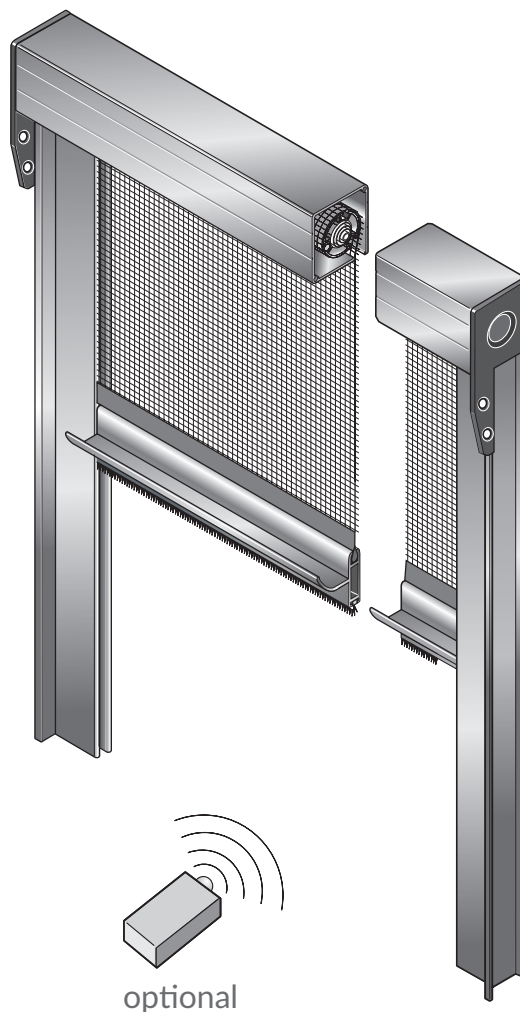

MOTORIZZATA MAXINCASSO

22

MOTORIZZATE

Zanzariera ad avvolgimento verticale per finestra e porta, con testate in nylon. Funzionamento a motore, regolato tramite pulsantiera o radiocomando.

Dimensioni consigliate

	Cassonetto 65 mm (rete in fibra)	
	Base	Altezza
Minimo	630	2800
Massimo	2000	

	Cassonetto 65 mm (oscurante)	
	Base	Altezza
Minimo	630	2400
Massimo	1500