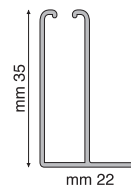

	Cassonetto 45 mm	
	Base	Altezza
Minimo	385	1700
Massimo	1500	
Minimo	630	2500
Massimo	1500	

Misura minima larghezza per rallentatore mm 600

5

VERTICALI DA ESTERNO

Tipo misura ordinata:

MISURA LUCE

La zanzariera verrà fornita 3 mm in meno della luce vano.

MISURA FINITA

La zanzariera verrà fornita con le stesse misure ordinate.

CASSONETTO 40

CASSONETTO 45

BARRAMANIGLIA

GUIDA

GIÒ

6