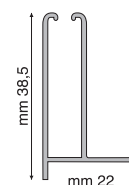

CATENA

Zanzariera ad avvolgimento verticale per finestra e porta, con testate in nylon.
Funzionamento a catenella.

Dimensioni consigliate

	Cassonetto 50 mm (rete in fibra)	
	Base	Altezza
Minimo	300	2600
Massimo	1400	

	Cassonetto 50 mm (filtrante/oscurante)	
	Base	Altezza
Minimo	300	2300
Massimo	1300	

Doppio comando (a richiesta)
posizione esterna contrapposta

NB: se non specificato, la zanzariera verrà fornita con catena destra (vista interna)

Tipo misura ordinata:

MISURA LUCE

La zanzariera verrà fornita 3 mm in meno della luce vano.

MISURA FINITA

La zanzariera verrà fornita con le stesse misure ordinate.

9

VERTICALI DA ESTERNO

BARRAMANIGLIA

GUIDA