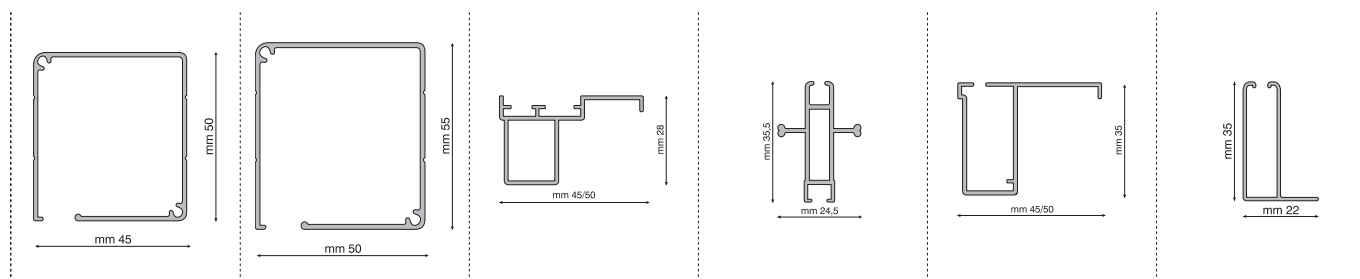

MISURA FINITA

La zanzariera verrà fornita con le stesse misure ordinate.

CASSONETTO 45

CASSONETTO 50

BARRA D'INCONTRO

BARRAMANIGLIA

GUIDA SUPERIORE

GUIDA INFERIORE