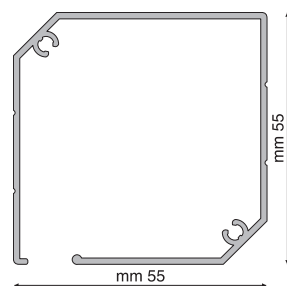

CASSONETTO 55

BARRAMANIGLIA