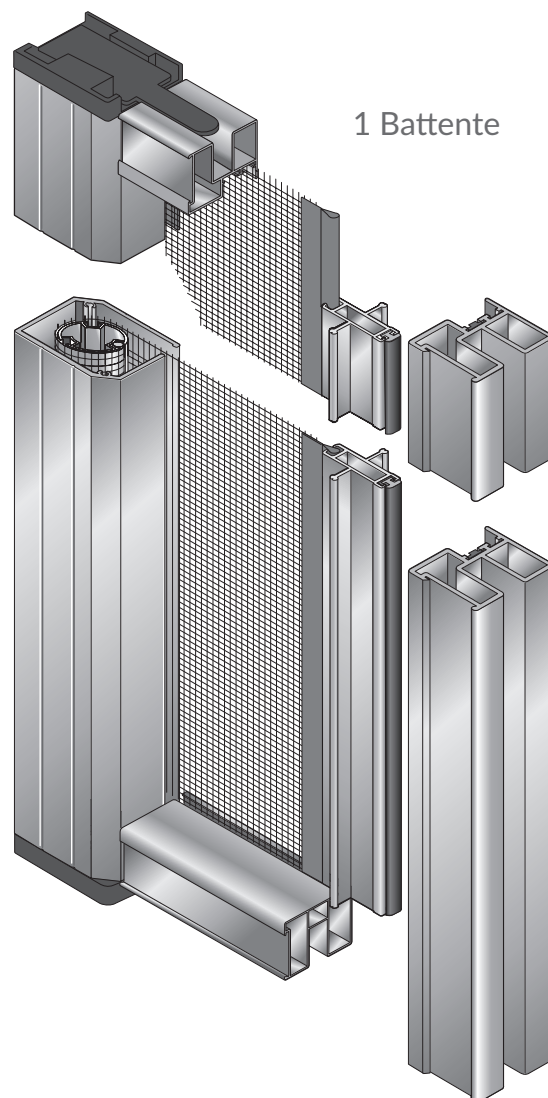

MAXINCASSO

Zanzariera ad avvolgimento orizzontale per porta e finestra, con testate in nylon, da incasso per serramenti. Funzionamento a molla. Chiusura magnetica.

Dimensioni consigliate

		Cassonetto 47 mm	
		Base	Altezza
1 Battente	Minimo	-	1500
	Massimo	1400	2600
2 Battenti	Minimo	-	1500
	Massimo	2800	2600

		Cassonetto 55 mm	
		Base	Altezza
1 Battente	Minimo	-	1500
	Massimo	1400	2600
2 Battenti	Minimo	-	1500
	Massimo	2800	2600

		Cassonetto 65 mm	
		Base	Altezza
1 Battente	Minimo	-	1500
	Massimo	1400	2800
2 Battenti	Minimo	-	1500
	Massimo	2800	2800

		Cassonetto 47-55-65 mm (rete robusta)	
		Base	Altezza
1 Battente	Minimo	-	1500
	Massimo	1400	2500
2 Battenti	Minimo	-	1500
	Massimo	2800	2500

Optional: coppia catenacci per 2 battenti.

NB: con guida bassa: specificare se cassonetto a destra o a sinistra (vista interna).
Se non indicato verrà fornito a destra.

Tipo misura ordinata:

MISURA LUCE

La zanzariera verrà fornita aumentata degli spessori cassonetto e guide -3 mm.

MISURA FINITA

La zanzariera verrà fornita con le stesse misure ordinate.

CASSONETTO 47

CASSONETTO 55

CASSONETTO 65

BARRAMANIGLIA

(maxincasso)

GUIDA MAXINCASSO

(superiore e inferiore)

GUIDA CLASSIC

(inferiore, a richiesta)

GUIDA BASSA

(inferiore, a richiesta)