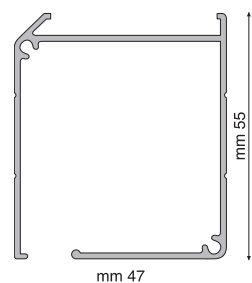

Misura minima larghezza per rallentatore mm 600

Tipo misura ordinata:

MISURA LUCE

La zanzariera verrà fornita 3 mm in meno della luce vano.

MISURA FINITA

La zanzariera verrà fornita con le stesse misure ordinate.

CASSONETTO 47

CASSONETTO 55

BARRAMANIGLIA

GUIDA

CATENA

Zanzariera ad avvolgimento verticale per finestra e porta, con testate in nylon.
Funzionamento a catenella.

Dimensioni consigliate

	Cassonetto 50 mm (rete in fibra)	
	Base	Altezza
Minimo	300	2600
Massimo	1400	