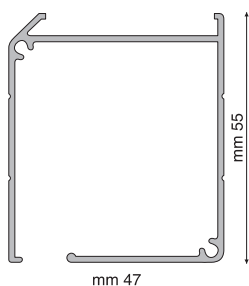

MISURA FINITA

La zanzariera verrà fornita con le stesse misure ordinate.

CASSONETTO 47