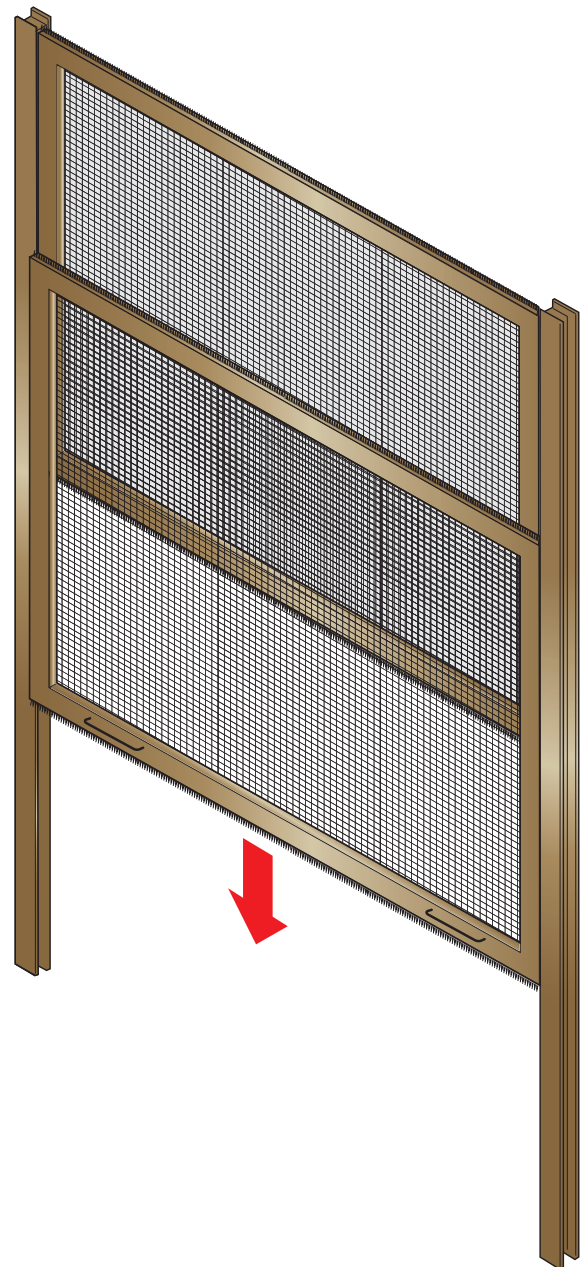

MISURA FINITA

La zanzariera verrà fornita con le stesse misure ordinate.

PROFILO TELAIO

SALISCENDI

24

A PANNELLO

Zanzariera scorrevole a movimento verticale. Funzionamento manuale.

Dimensioni consigliate

Tipo misura ordinata:

MISURA LUCE

La zanzariera verrà fornita 3 mm in meno della luce vano.

MISURA FINITA

La zanzariera verrà fornita con le stesse misure ordinate.

SCORREVOLE

Zanzariera scorrevole a movimento orizzontale per porta.
Funzionamento manuale.