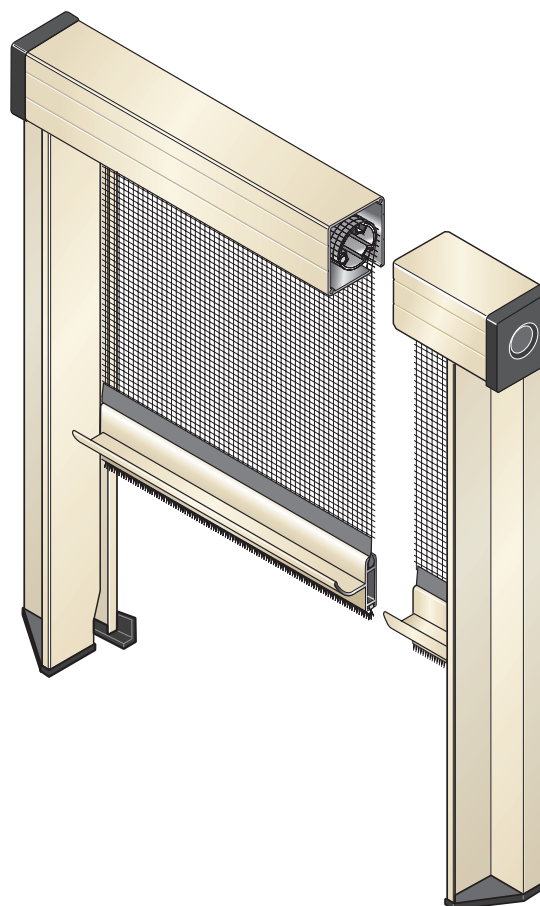

FUSION

Zanzariera ad avvolgimento verticale per finestra e porta, con testate in nylon, da incasso per serramenti. Funzionamento a molla. Chiusura ad aggancio.

Dimensioni consigliate

	Cassonetto 45 mm (rete in fibra)	
	Base	Altezza
Minimo	385	1700
Massimo	1500	
Minimo	630	2500
Massimo	1500	

	Cassonetto 50 mm (rete in fibra)	
	Base	Altezza
Minimo	385	1700
Massimo	1500	
Minimo	630	2600
Massimo	1500	

	Cassonetto 50 mm (filtrante/oscurante)	
	Base	Altezza
Minimo	470	1600
Massimo	1300	
Minimo	630	2300
Massimo	1300	

Misura minima larghezza per rallentatore mm 600

Tipo misura ordinata:

MISURA LUCE

La zanzariera verrà fornita aumentata degli spessori cassonetto e guide -3 mm.

MISURA FINITA

La zanzariera verrà fornita con le stesse misure ordinate.