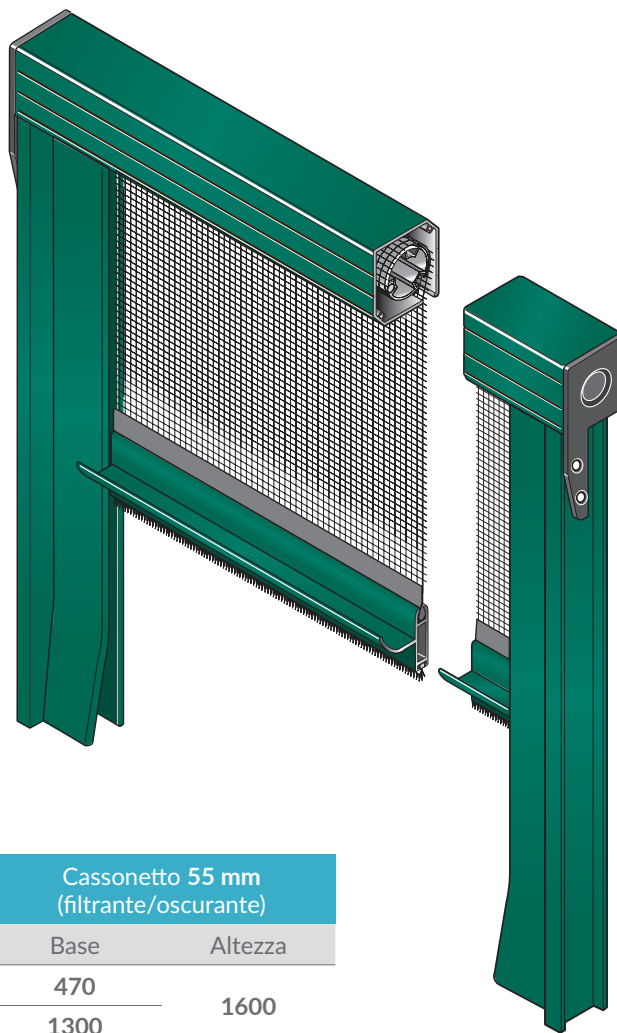

CLASSIC

Zanzariera ad avvolgimento verticale per finestra e porta, con testate in nylon. Funzionamento a molla. Chiusura ad aggancio.

4

VERTICALI DA ESTERNO

Dimensioni consigliate

	Cassonetto 47 mm (rete in fibra)	
	Base	Altezza
Minimo	385	1700
Massimo	1500	
Minimo	630	2500
Massimo	1500	

	Cassonetto 55 mm (rete in fibra)	
	Base	Altezza
Minimo	385	1700
Massimo	1500	
Minimo	630	2600
Massimo	1500	

	Cassonetto 65 mm (rete in fibra)	
	Base	Altezza
Minimo	385	1700
Massimo	2000	
Minimo	630	3000
Massimo	2000	

	Cassonetto 47-55-65 mm (rete robusta)	
	Base	Altezza
Minimo	500	1500
Massimo	1500	
Minimo	700	2100
Massimo	1500