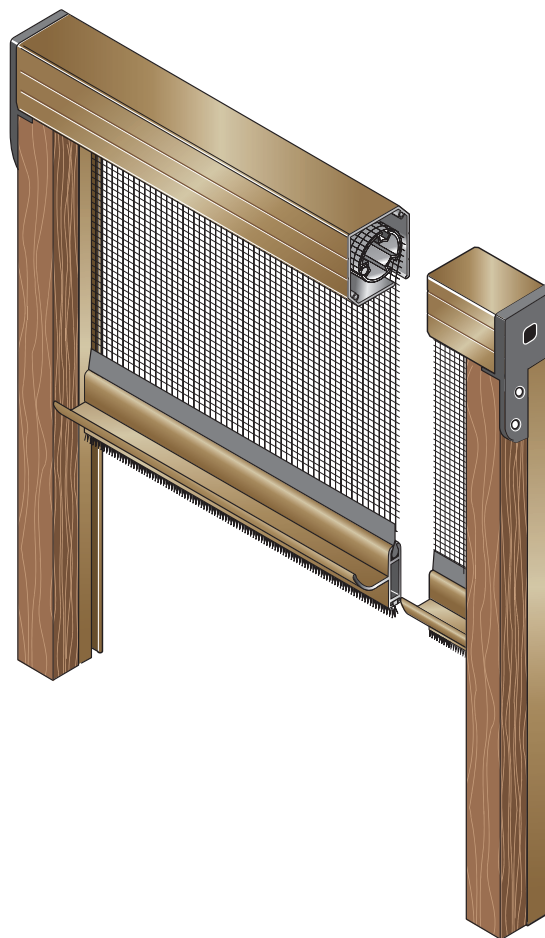

CLASSIC

16

VERTICALI DA INCASSO

Zanzariera ad avvolgimento verticale per finestra e porta, con testate in nylon. Funzionamento a molla. Chiusura ad aggancio.

Dimensioni consigliate

	Cassonetto 47 mm	
	Base	Altezza
Minimo	385	1700
Massimo	1500	1700
Minimo	630	2500
Massimo	1500	2500

	Cassonetto 55 mm	
	Base	Altezza
Minimo	385	1700
Massimo	1500	1700
Minimo	630	2600
Massimo	1500	2600

Misura minima larghezza per rallentatore mm 600

Tipo misura ordinata:

MISURA LUCE

La zanzariera verrà fornita aumentata degli spessori cassonetto e guide -3 mm.