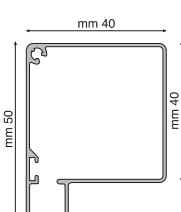

Tipo misura ordinata:

MISURA LUCE

La zanzariera verrà fornita 3 mm in meno della luce vano.

MISURA FINITA

La zanzariera verrà fornita con le stesse misure ordinate.

CASSONETTO 40

CASSONETTO 45

BARRAMANIGLIA

BARRA D'INCONTRO

GUIDA

GUIDA BASSA

(a richiesta)

Zanzariera ad avvolgimento orizzontale per porta e finestra, con testate in nylon. Funzionamento a molla. Chiusura magnetica.

Dimensioni consigliate

		Cassonetto 47 mm	
		Base	Altezza
1 Battente	Minimo	-	1500
	Massimo	1400	2600
2 Battenti	Minimo	-	1500
	Massimo	2800	2600