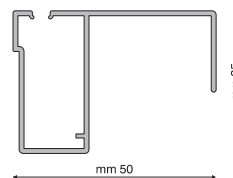

CATENA FUSION

18

VERTICALI DA INCASSO

Zanzariera ad avvolgimento verticale per finestra e porta, con testate in nylon, da incasso per serramenti. Funzionamento a catenella.

Dimensioni consigliate

	Cassonetto 50 mm (rete in fibra)	
	Base	Altezza
Minimo	300	2600
Massimo	1400	

	Cassonetto 50 mm (oscurante)	
	Base	Altezza
Minimo	300	2300
Massimo	1300	

NB: Se non specificato, la zanzariera verrà fornita con catena destra (vista interna). Non è possibile il doppio comando.

Tipo misura ordinata:

MISURA LUCE

La zanzariera verrà fornita dei seguenti spessori:

Cassonetto in larghezza +80 mm

Guide in larghezza +70 mm

Guide + Cassonetto in altezza +55 mm

BARRAMANIGLIA

GUIDA