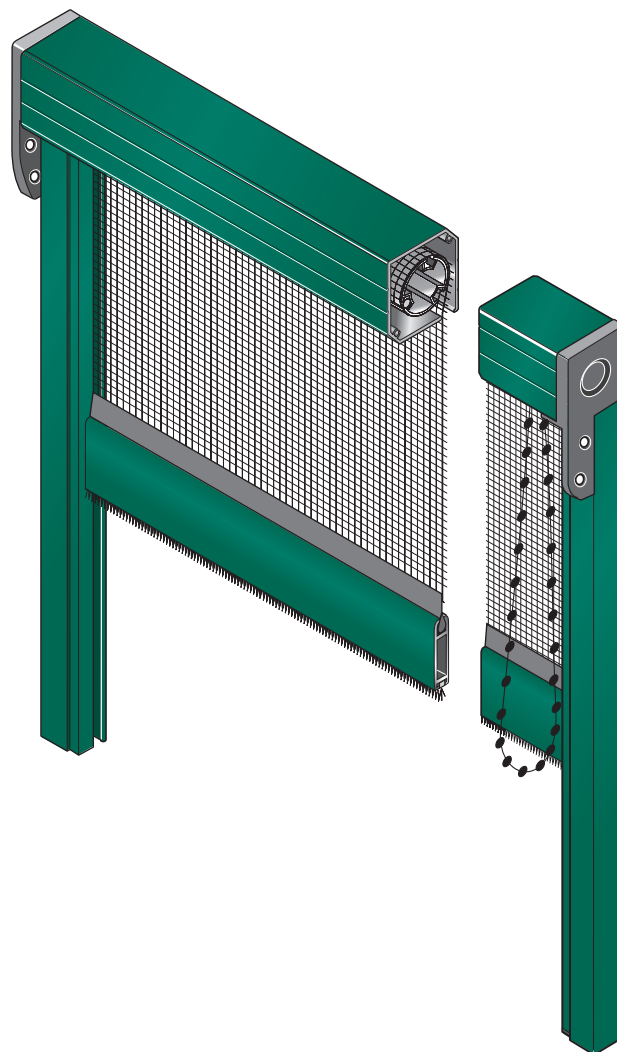

CATENA CON GUIDA REGOLABILE

10

VERTICALI DA ESTERNO

Zanzariera ad avvolgimento verticale per finestra e porta, con testate in nylon. Funzionamento a catenella. Risolve i problemi di fuorisquadro.

Dimensioni consigliate

	Cassonetto 50 mm (rete in fibra)	
	Base	Altezza
Minimo	300	2600
Massimo	1400	

	Cassonetto 50 mm (filtrante/oscurante)	
	Base	Altezza
Minimo	300	2300
Massimo	1300	

Doppio comando (a richiesta)
posizione esterna contrapposta

NB: se non specificato, la zanzariera verrà fornita con catena destra (vista interna)

Tipo misura ordinata:

MISURA LUCE

La zanzariera verrà fornita 3 mm in meno della luce vano.