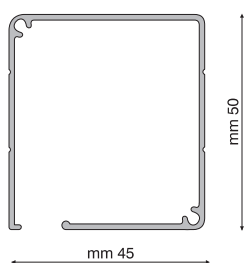

MISURA FINITA

La zanzariera verrà fornita con le stesse misure ordinate.

15

VERTICALI DA INCASSO

CASSONETTO 45

CASSONETTO 50

BARRAMANIGLIA

GUIDA