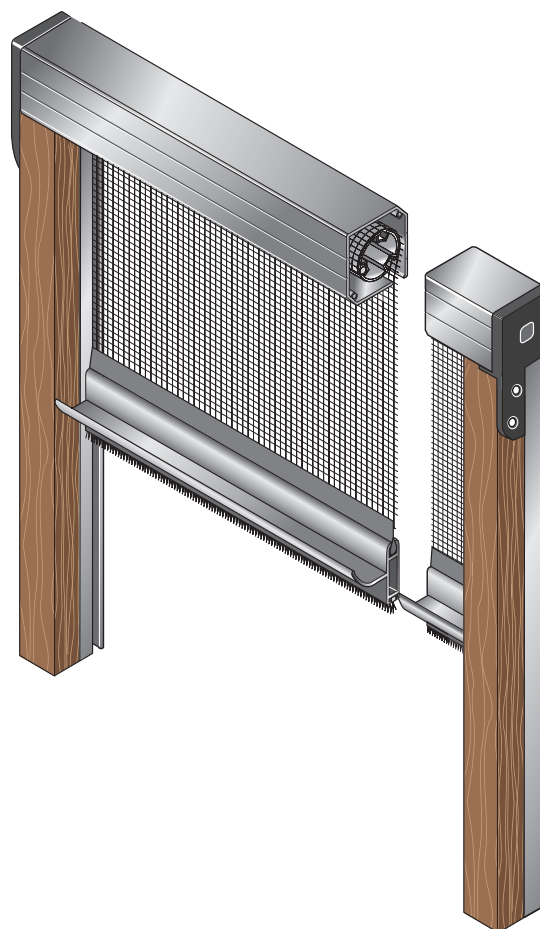

ERYS

Zanzariera ad avvolgimento verticale per finestra e porta, con testate in acciaio inox. Funzionamento a molla. Chiusura ad aggancio.

Dimensioni consigliate

	Cassonetto 47 mm	
	Base	Altezza
Minimo	385	1700
Massimo	1500	
Minimo	630	2500
Massimo	1500	

	Cassonetto 55 mm	
	Base	Altezza
Minimo	385	1700
Massimo	1500	
Minimo	630	2600
Massimo	1500	

Misura minima larghezza per rallentatore mm 600

17

VERTICALI DA INCASSO

Tipo misura ordinata:

MISURA LUCE

La zanzariera verrà fornita aumentata degli spessori cassonetto e guide -3 mm.