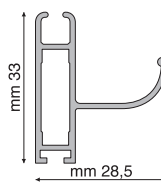

MISURA FINITA

La zanzariera verrà fornita con le stesse misure ordinate.

CASSONETTO 47

CASSONETTO 55

BARRAMANIGLIA

GUIDA INCASSO

ERYS

Zanzariera ad avvolgimento verticale per finestra e porta, con testate in acciaio inox. Funzionamento a molla. Chiusura ad aggancio.