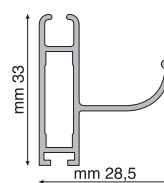

ERYS

Zanzariera ad avvolgimento verticale per finestra e porta, con testate in acciaio inox. Funzionamento a molla. Chiusura ad aggancio.

Dimensioni consigliate

	Cassonetto 47 mm	
	Base	Altezza
Minimo	385	1700
Massimo	1500	
Minimo	630	2500
Massimo	1500	

	Cassonetto 55 mm	
	Base	Altezza
Minimo	385	1700
Massimo	1500	
Minimo	630	2600
Massimo	1500	

Misura minima larghezza per rallentatore mm 600

17

VERTICALI DA INCASSO

Tipo misura ordinata:

MISURA LUCE

La zanzariera verrà fornita aumentata degli spessori cassonetto e guide -3 mm.

MISURA FINITA

La zanzariera verrà fornita con le stesse misure ordinate.

BARRAMANIGLIA