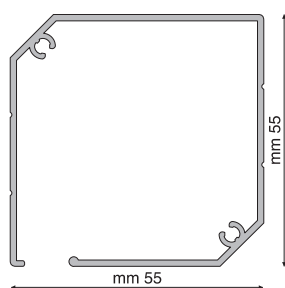

CASSONETTO 55

BARRAMANIGLIA