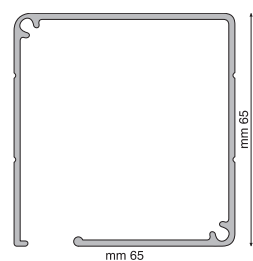

CASSONETTO 65