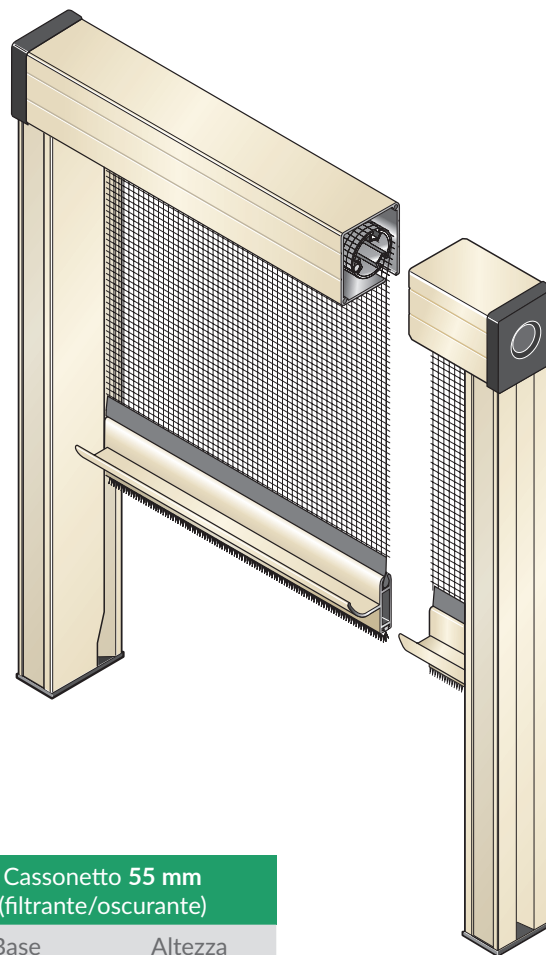

MAXINCASSO

14

VERTICALI DA INCASSO

Zanzariera ad avvolgimento verticale per finestra e porta, con testate in nylon, da incasso per serramenti. Funzionamento a molla. Chiusura ad aggancio.

Dimensioni consigliate

	Cassonetto 47 mm (rete in fibra)	
	Base	Altezza
Minimo	385	1700
Massimo	1500	
Minimo	630	2500
Massimo	1500	

	Cassonetto 55 mm (rete in fibra)	
	Base	Altezza
Minimo	385	1700
Massimo	1500	
Minimo	630	2600
Massimo	1500	

	Cassonetto 65 mm (rete in fibra)	
	Base	Altezza
Minimo	385	1700
Massimo	2000	
Minimo	630	3000
Massimo	2000	

	Cassonetto 47-55-65 mm (rete robusta)	
	Base	Altezza
Minimo	500	1500
Massimo	1500	
Minimo	700	2100
Massimo	1500	

	Cassonetto 55 mm (filtrante/oscurante)	
	Base	Altezza
Minimo	470	1600
Massimo	1300	
Minimo	630	2300
Massimo	1300	

Misura minima larghezza per rallentatore mm 600

	Cassonetto 65 mm (filtrante/oscurante)	
	Base	Altezza
Minimo	470	1600
Massimo	1400	
Minimo	630	2500
Massimo	1500