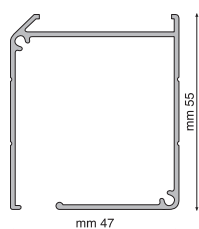

Tipo misura ordinata:

MISURA LUCE

La zanzariera verrà fornita aumentata degli spessori cassonetto e guide -3 mm.

MISURA FINITA

La zanzariera verrà fornita con le stesse misure ordinate.

CASSONETTO 47

CASSONETTO 55