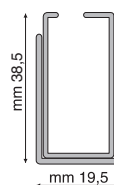

Dimensioni consigliate

	Cassonetto 50 mm (rete in fibra)	
	Base	Altezza
Minimo	300	2600
Massimo	1400	

	Cassonetto 50 mm (filtrante/oscurante)	
	Base	Altezza
Minimo	300	2300
Massimo	1300	

Doppio comando (a richiesta)
posizione esterna contrapposta

NB: se non specificato, la zanzariera verrà fornita con catena destra (vista interna)

Tipo misura ordinata:

MISURA LUCE

La zanzariera verrà fornita 3 mm in meno della luce vano.

MISURA FINITA

La zanzariera verrà fornita con le stesse misure ordinate.

CASSONETTO 50

BARRAMANIGLIA

GUIDA REGOLABILE

CLASSIC

Zanzariera ad avvolgimento orizzontale per porta e finestra, con testate in nylon. Funzionamento a molla. Chiusura magnetica.

Dimensioni consigliate

		Cassonetto 47 mm	
		Base	Altezza
1 Battente	Minimo	-	1500
	Massimo	1400	2600
2 Battenti	Minimo	-	1500
	Massimo	2800	2600