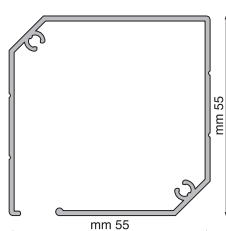

Tipo misura ordinata:

MISURA LUCE

La zanzariera verrà fornita 3 mm in meno della luce vano.

MISURA FINITA

La zanzariera verrà fornita con le stesse misure ordinate.

CASSONETTO 47

CASSONETTO 55

CASSONETTO 65

BARRAMANIGLIA

GUIDA

FLY

Zanzariera ad avvolgimento verticale per finestra e porta, con testate in nylon. Funzionamento a molla. Chiusura ad aggancio.

Dimensioni consigliate

	Cassonetto 40 mm	
	Base	Altezza
Minimo	385	1700
Massimo	1300	