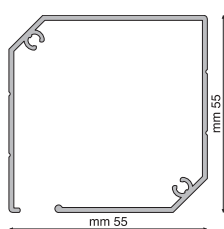

CASSONETTO 55