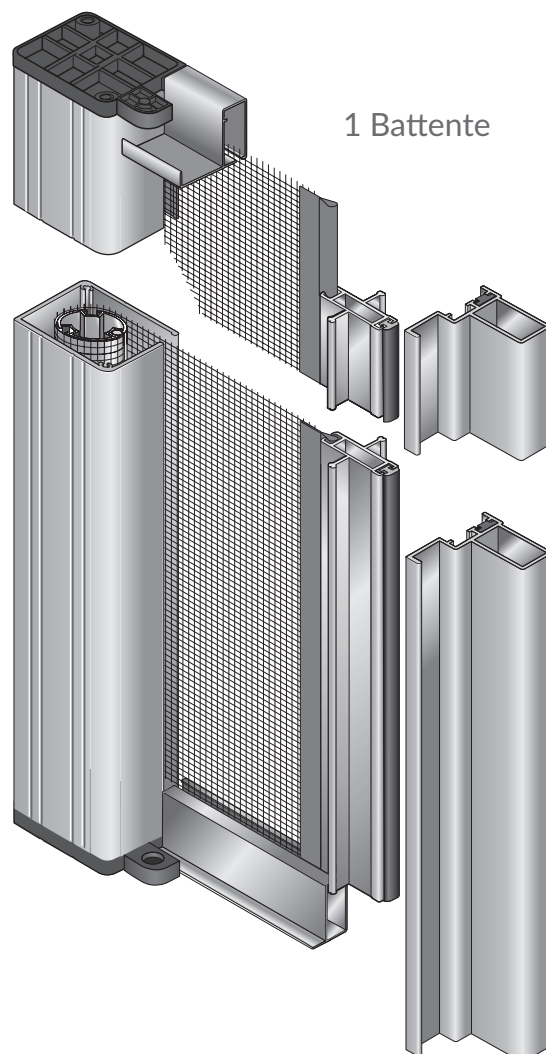

FUSION

20

LATERALI DA INCASSO

Zanzariera ad avvolgimento orizzontale per porta e finestra, con testate in nylon, da incasso per serramenti. Funzionamento a molla. Chiusura magnetica.

Dimensioni consigliate

		Cassonetto 45 mm	
		Base	Altezza
1 Battente	Minimo	-	1500
	Massimo	1400	2600
2 Battenti	Minimo	-	1500
	Massimo	2800	2600

		Cassonetto 50 mm	
		Base	Altezza
1 Battente	Minimo	-	1500
	Massimo	1400	2600
2 Battenti	Minimo	-	1500
	Massimo	2800	2600

Optional: coppia catenacci per 2 battenti