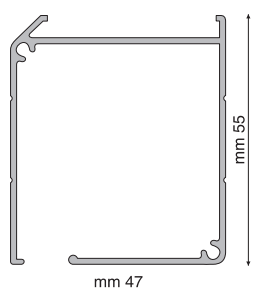

MISURA FINITA

La zanzariera verrà fornita con le stesse misure ordinate.

CASSONETTO 47