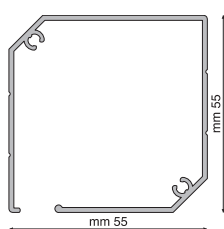

Tipo misura ordinata:

MISURA LUCE

La zanzariera verrà fornita aumentata degli spessori cassonetto e guide -3 mm.

MISURA FINITA

La zanzariera verrà fornita con le stesse misure ordinate.

CASSONETTO 47

CASSONETTO 55