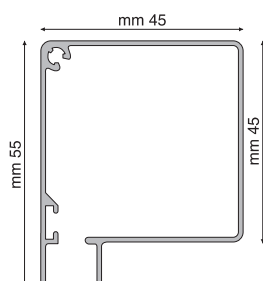

CASSONETTO 45