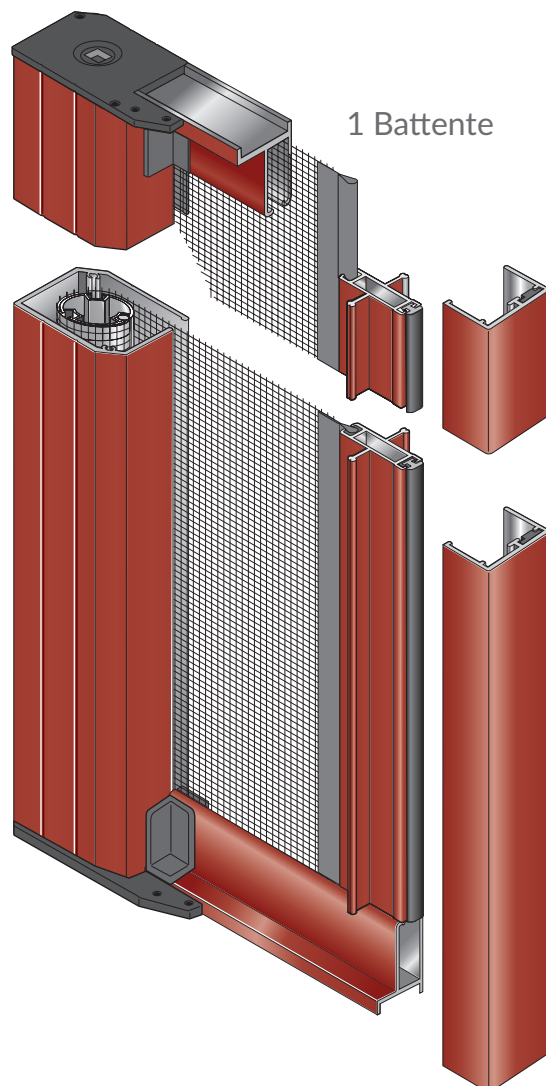

CLASSIC

Zanzariera ad avvolgimento orizzontale per porta e finestra, con testate in nylon. Funzionamento a molla. Chiusura magnetica.

Dimensioni consigliate

		Cassonetto 47 mm	
		Base	Altezza
1 Battente	Minimo	-	1500
	Massimo	1400	2600
2 Battenti	Minimo	-	1500
	Massimo	2800	2600

		Cassonetto 55 mm	
		Base	Altezza
1 Battente	Minimo	-	1500
	Massimo	1400	2600
2 Battenti	Minimo	-	1500
	Massimo	2800	2600

		Cassonetto 65 mm	
		Base	Altezza
1 Battente	Minimo	-	1500
	Massimo	1400	2800
2 Battenti	Minimo	-	1500
	Massimo	2800	2800

		Cassonetto 47-55-65 mm (rete robusta)	
		Base	Altezza
1 Battente	Minimo	-	1500
	Massimo	1400	2500
2 Battenti	Minimo	-	1500
	Massimo	2800	2500

Optional: coppia catenacci per 2 battenti.

NB: con guida bassa: specificare se cassonetto a destra o a sinistra (vista interna).
Se non indicato verrà fornito a destra.

Tipo misura ordinata:

MISURA LUCE

La zanzariera verrà fornita 3 mm in meno della luce vano.

MISURA FINITA

La zanzariera verrà fornita con le stesse misure ordinate.

11

LATERALI DA ESTERNO

CASSONETTO 47

CASSONETTO 55

CASSONETTO 65

BARRAMANIGLIA

BARRA D'INCONTRO

GUIDA

GUIDA BASSA

(a richiesta)