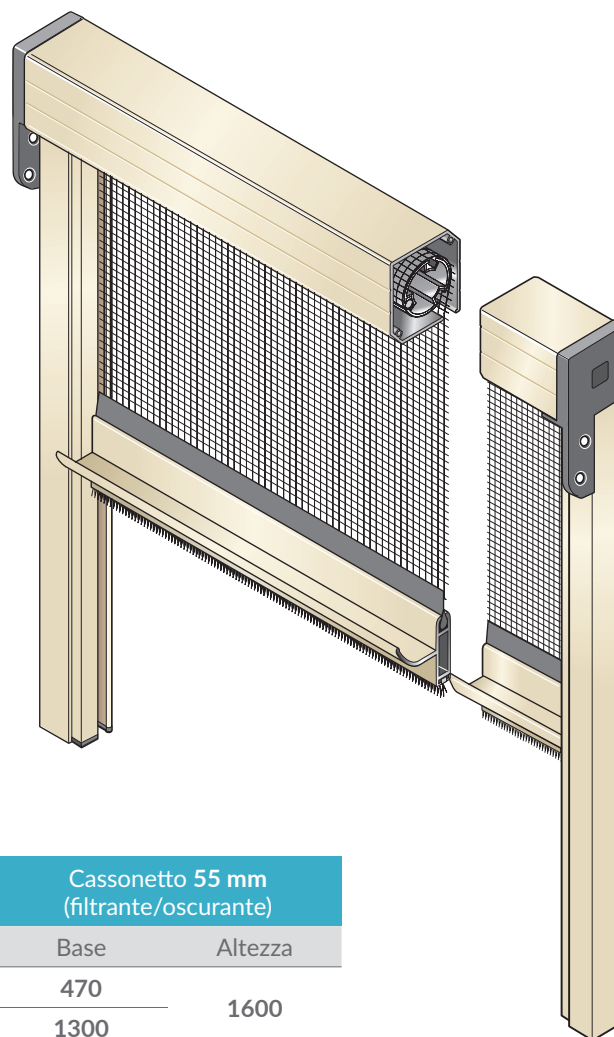

GIÒ CON GUIDA REGOLABILE

Zanzariera ad avvolgimento verticale per finestra e porta, con testate in nylon. Funzionamento a molla. Risolve i problemi di fuori squadra. Chiusura ad aggancio.

Dimensioni consigliate

	Cassonetto 47 mm (rete in fibra)	
	Base	Altezza
Minimo	385	1700
Massimo	1500	
Minimo	630	2500
Massimo	1500	

	Cassonetto 55 mm (rete in fibra)	
	Base	Altezza
Minimo	385	1700
Massimo	1500	
Minimo	630	2600
Massimo	1500	

	Cassonetto 65 mm (rete in fibra)	
	Base	Altezza
Minimo	385	1700
Massimo	2000	
Minimo	630	3000
Massimo	2000	

	Cassonetto 47-55-65 mm (rete robusta)	
	Base	Altezza
Minimo	500	1500
Massimo	1500	
Minimo	700	2100
Massimo	1500	

	Cassonetto 55 mm (filtrante/oscurante)	
	Base	Altezza
Minimo	470	1600
Massimo	1300	
Minimo	630	2300
Massimo	1300	

Misura minima larghezza per rallentatore mm 600

	Cassonetto 65 mm (filtrante/oscurante)	
	Base	Altezza
Minimo	470	1600
Massimo	1400	
Minimo	630	2500
Massimo	1500	

7

VERTICALI DA ESTERNO

Tipo misura ordinata:

MISURA LUCE

La zanzariera verrà fornita 3 mm in meno della luce vano.

MISURA FINITA

La zanzariera verrà fornita con le stesse misure ordinate.