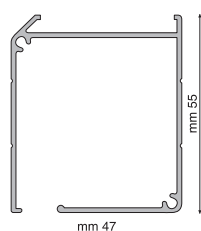

Tipo misura ordinata:

MISURA LUCE

La zanzariera verrà fornita 3 mm in meno della luce vano.

MISURA FINITA

La zanzariera verrà fornita con le stesse misure ordinate.

CASSONETTO 47

CASSONETTO 55

CASSONETTO 65

BARRAMANIGLIA

GUIDA

FLY

Zanzariera ad avvolgimento verticale per finestra e porta, con testate in nylon. Funzionamento a molla. Chiusura ad aggancio.

Dimensioni consigliate

	Cassonetto 40 mm	
	Base	Altezza
Minimo	385	1700
Massimo	1300	