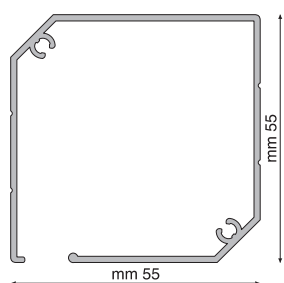

Misura minima larghezza per rallentatore mm 600

Tipo misura ordinata:

MISURA LUCE

La zanzariera verrà fornita 3 mm in meno della luce vano.

MISURA FINITA

La zanzariera verrà fornita con le stesse misure ordinate.

CASSONETTO 47

CASSONETTO 55

BARRAMANIGLIA

GUIDA

CATENA

Zanzariera ad avvolgimento verticale per finestra e porta, con testate in nylon.
Funzionamento a catenella.

Dimensioni consigliate

	Cassonetto 50 mm (rete in fibra)	
	Base	Altezza
Minimo	300	2600
Massimo	1400	