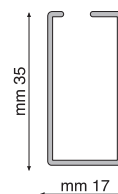

MISURA FINITA

La zanzariera verrà fornita con le stesse misure ordinate.

CASSONETTO 47

CASSONETTO 55

BARRAMANIGLIA

GUIDA INCASSO

ERYS

Zanzariera ad avvolgimento verticale per finestra e porta, con testate in acciaio inox. Funzionamento a molla. Chiusura ad aggancio.