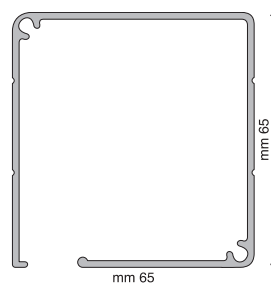

MISURA FINITA

La zanzariera verrà fornita con le stesse misure ordinate.

CASSONETTO 65

BARRAMANIGLIA