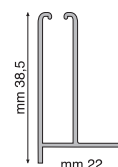

La zanzariera verrà fornita 3 mm in meno della luce vano.

MISURA FINITA

La zanzariera verrà fornita con le stesse misure ordinate.

CASSONETTO 65

BARRAMANIGLIA

GUIDA

MOTORIZZATA MAXINCASSO

22