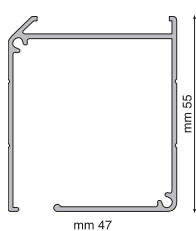

MISURA LUCE

La zanzariera verrà fornita 3 mm in meno della luce vano.

MISURA FINITA

La zanzariera verrà fornita con le stesse misure ordinate.

CASSONETTO 47

CASSONETTO 55

CASSONETTO 65

BARRAMANIGLIA