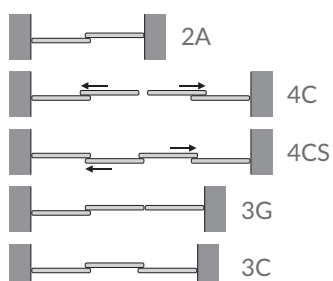

NB: specificare (vista interna anta semifissa).

Tipo misura ordinata:

MISURA LUCE

La zanzariera verrà fornita 3 mm in meno della luce vano.

MISURA FINITA

La zanzariera verrà fornita con le stesse misure ordinate.

25

A PANNELLO

PROFILO SOGLIA

MONO BINARIO

DOPPIO BINARIO

PORTA

26

A PANNELLO