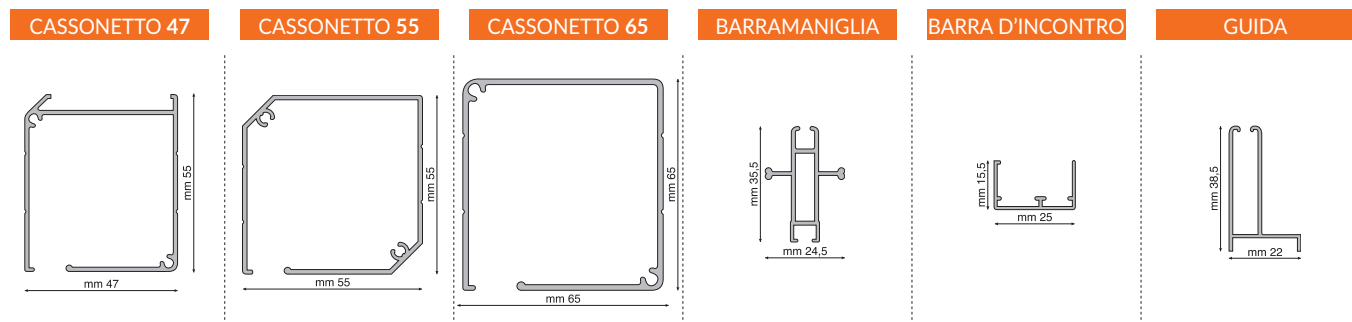

		Cassonetto 47-55-65 mm (rete robusta)	
		Base	Altezza
1 Battente	Minimo	-	1500
	Massimo	1400	2500
2 Battenti	Minimo	-	1500
	Massimo	2800	2500

Tipo misura ordinata:

MISURA LUCE

La zanzariera verrà fornita 3 mm in meno della luce vano.

MISURA FINITA

La zanzariera verrà fornita con le stesse misure ordinate.

Optional: coppia catenacci per 2 battenti.

MAXINCASSO

14

VERTICALI DA INCASSO

Zanzariera ad avvolgimento verticale per finestra e porta, con testate in nylon, da incasso per serramenti. Funzionamento a molla. Chiusura ad aggancio.