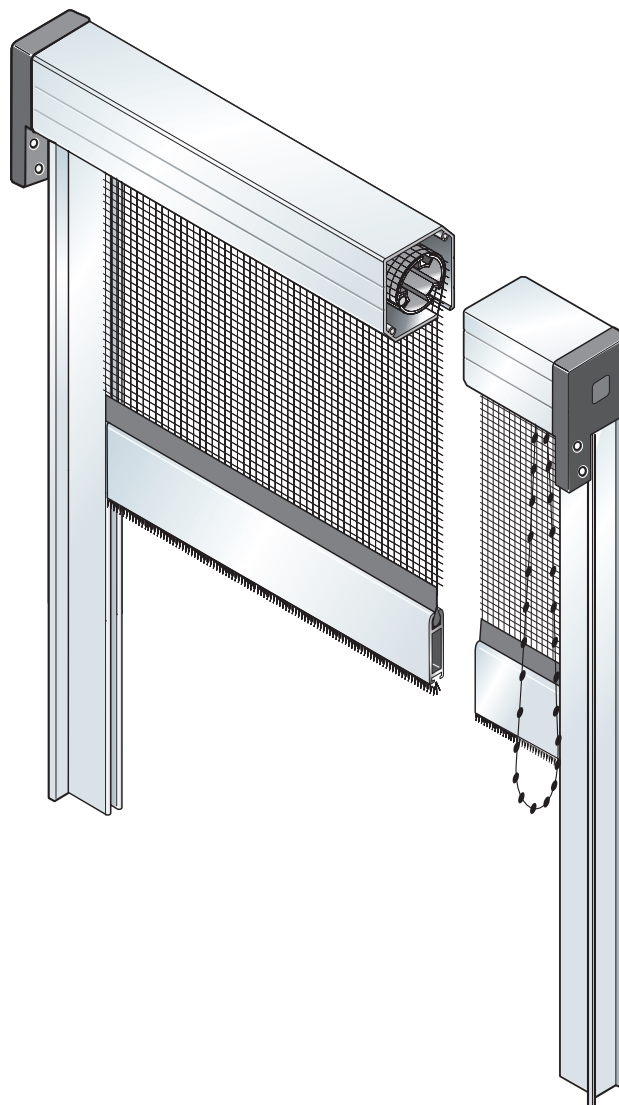

CATENA

Zanzariera ad avvolgimento verticale per finestra e porta, con testate in nylon.
Funzionamento a catenella.

Dimensioni consigliate

	Cassonetto 50 mm (rete in fibra)	
	Base	Altezza
Minimo	300	2600
Massimo	1400	

	Cassonetto 50 mm (filtrante/oscurante)	
	Base	Altezza
Minimo	300	2300
Massimo	1300	

Doppio comando (a richiesta)
posizione esterna contrapposta

NB: se non specificato, la zanzariera verrà fornita con catena destra (vista interna)

Tipo misura ordinata:

MISURA LUCE

La zanzariera verrà fornita 3 mm in meno della luce vano.

MISURA FINITA

La zanzariera verrà fornita con le stesse misure ordinate.