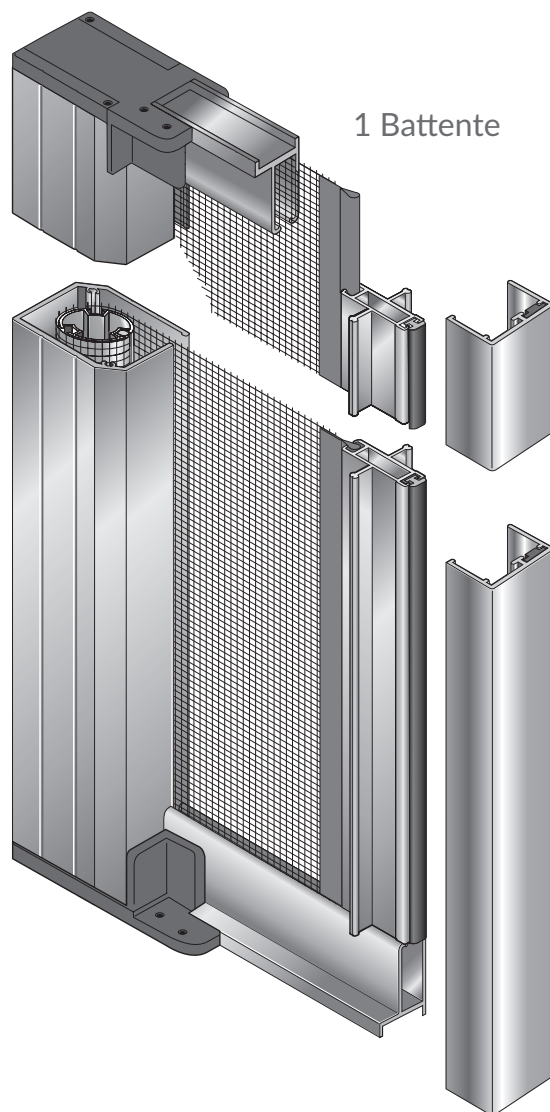

Zanzariera ad avvolgimento orizzontale per porta e finestra, con testate in nylon. Funzionamento a molla. Chiusura magnetica.

Dimensioni consigliate

		Cassonetto 47 mm	
		Base	Altezza
1 Battente	Minimo	-	1500
	Massimo	1400	2600
2 Battenti	Minimo	-	1500
	Massimo	2800	2600

		Cassonetto 55 mm	
		Base	Altezza
1 Battente	Minimo	-	1500
	Massimo	1400	2600
2 Battenti	Minimo	-	1500
	Massimo	2800	2600

		Cassonetto 65 mm	
		Base	Altezza
1 Battente	Minimo	-	1500
	Massimo	1400	2800
2 Battenti	Minimo	-	1500
	Massimo	2800	2800

		Cassonetto 47-55-65 mm (rete robusta)	
		Base	Altezza
1 Battente	Minimo	-	1500
	Massimo	1400	2500
2 Battenti	Minimo	-	1500
	Massimo	2800	2500

Tipo misura ordinata:

MISURA LUCE

La zanzariera verrà fornita 3 mm in meno della luce vano.

MISURA FINITA

La zanzariera verrà fornita con le stesse misure ordinate.

Optional: coppia catenacci per 2 battenti.