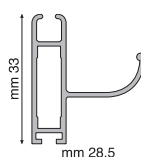

La zanzariera verrà fornita 3 mm in meno della luce vano.

MISURA FINITA

La zanzariera verrà fornita con le stesse misure ordinate.

CASSONETTO 65

BARRAMANIGLIA

GUIDA

MOTORIZZATA MAXINCASSO

22