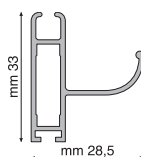

MOTORIZZATA MAXINCASSO

22

MOTORIZZATE

Zanzariera ad avvolgimento verticale per finestra e porta, con testate in nylon. Funzionamento a motore, regolato tramite pulsantiera o radiocomando.

Dimensioni consigliate

	Cassonetto 65 mm (rete in fibra)	
	Base	Altezza
Minimo	630	2800
Massimo	2000	

	Cassonetto 65 mm (oscurante)	
	Base	Altezza
Minimo	630	2400
Massimo	1500	

Tipo misura ordinata:

MISURA LUCE

La zanzariera verrà fornita aumentata degli spessori cassonetto e guide 3 mm in meno.

MISURA FINITA

La zanzariera verrà fornita con le stesse misure ordinate.

BARRAMANIGLIA