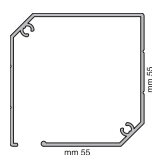

Tipo misura ordinata:

MISURA LUCE

La zanzariera verrà fornita aumentata degli spessori cassonetto e guide -3 mm.

MISURA FINITA

La zanzariera verrà fornita con le stesse misure ordinate.

CASSONETTO 47

CASSONETTO 55