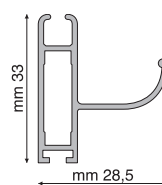

	Cassonetto 45 mm	
	Base	Altezza
Minimo	385	1700
Massimo	1500	
Minimo	630	2500
Massimo	1500	

Misura minima larghezza per rallentatore mm 600

5

VERTICALI DA ESTERNO

Tipo misura ordinata:

MISURA LUCE

La zanzariera verrà fornita 3 mm in meno della luce vano.

MISURA FINITA

La zanzariera verrà fornita con le stesse misure ordinate.

CASSONETTO 40

CASSONETTO 45

BARRAMANIGLIA

GUIDA

GIÒ

6

VERTICALI DA ESTERNO

Zanzariera ad avvolgimento verticale per finestra e porta, con testate in nylon. Funzionamento a molla. Chiusura ad aggancio.

Dimensioni consigliate

	Cassonetto 47 mm (rete in fibra)	
	Base	Altezza
Minimo	385	1700
Massimo	1500	
Minimo	630	2500
Massimo	1500	