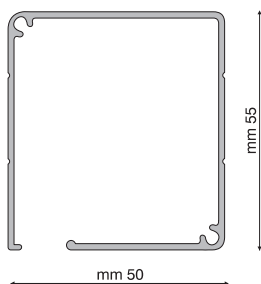

Tipo misura ordinata:

MISURA LUCE

La zanzariera verrà fornita dei seguenti spessori:

Cassonetto in larghezza +80 mm

Guide in larghezza +70 mm

Guide + Cassonetto in altezza +55 mm

CASSONETTO 50

BARRAMANIGLIA