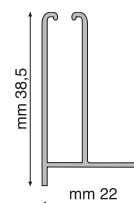

Misura minima larghezza per rallentatore mm 600

Tipo misura ordinata:

MISURA LUCE

La zanzariera verrà fornita 3 mm in meno della luce vano.

MISURA FINITA

La zanzariera verrà fornita con le stesse misure ordinate.

CASSONETTO 47

CASSONETTO 55

BARRAMANIGLIA

GUIDA

CATENA

Zanzariera ad avvolgimento verticale per finestra e porta, con testate in nylon.
Funzionamento a catenella.

Dimensioni consigliate

	Cassonetto 50 mm (rete in fibra)	
	Base	Altezza
Minimo	300	2600
Massimo	1400	