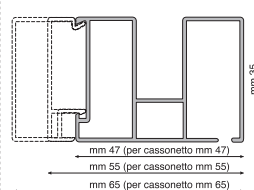

BARRAMANIGLIA

GUIDA