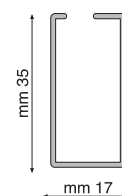

GUIDA INCASSO