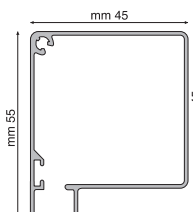

Tipo misura ordinata:

MISURA LUCE

La zanzariera verrà fornita 3 mm in meno della luce vano.

MISURA FINITA

La zanzariera verrà fornita con le stesse misure ordinate.

CASSONETTO 40

CASSONETTO 45

BARRAMANIGLIA

BARRA D'INCONTRO

GUIDA

GUIDA BASSA

(a richiesta)

Zanzariera ad avvolgimento orizzontale per porta e finestra, con testate in nylon. Funzionamento a molla. Chiusura magnetica.

Dimensioni consigliate

		Cassonetto 47 mm	
		Base	Altezza
1 Battente	Minimo	-	1500
	Massimo	1400	2600
2 Battenti	Minimo	-	1500
	Massimo	2800	2600