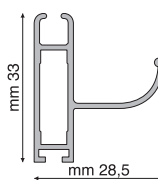

ERYS

8

VERTICALI DA ESTERNO

Zanzariera ad avvolgimento verticale per finestra e porta, con testate in acciaio inox. Funzionamento a molla. Chiusura ad aggancio.

Dimensioni consigliate

Cassonetto 47 mm (rete in fibra)		
	Base	Altezza
Minimo	385	1700
Massimo	1500	
Minimo	630	2500
Massimo	1500	

Cassonetto 55 mm (rete in fibra)		
	Base	Altezza
Minimo	385	1700
Massimo	1500	
Minimo	630	2600
Massimo	1500	

Cassonetto 55 mm (filtrante/oscurante)		
	Base	Altezza
Minimo	470	1600
Massimo	1300	
Minimo	630	2300
Massimo	1300	

Misura minima larghezza per rallentatore mm 600

Tipo misura ordinata:

MISURA LUCE

La zanzariera verrà fornita 3 mm in meno della luce vano.

MISURA FINITA

La zanzariera verrà fornita con le stesse misure ordinate.

BARRAMANIGLIA