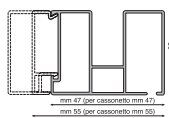

GUIDA MAXINCASSO

(superiore e inferiore)