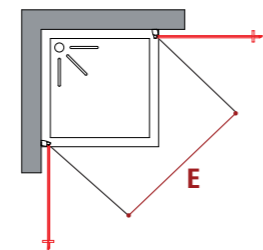

Modelli Standard 1 Lato / Standard Models 1 Side

altezza / height 190

Mod.	↔ cm	← E →	trasparente transparent	cincillà chinchillas	fumè smoked	acidato bianco white etched
70	A 68÷71	81	<input type="checkbox"/> bianco / white RAL9010	<input type="checkbox"/> silver	<input type="checkbox"/> ox.cromo / ox.chrome	
72	A 71÷74	86	<input type="checkbox"/> bianco / white RAL9010	<input type="checkbox"/> silver	<input type="checkbox"/> ox.cromo / ox.chrome	
75	A 74÷77	91	<input type="checkbox"/> bianco / white RAL9010	<input type="checkbox"/> silver	<input type="checkbox"/> ox.cromo / ox.chrome	
80	A 77÷80	96	<input type="checkbox"/> bianco / white RAL9010	<input type="checkbox"/> silver	<input type="checkbox"/> ox.cromo / ox.chrome	
85	A 83÷86	104	<input type="checkbox"/> bianco / white RAL9010	<input type="checkbox"/> silver	<input type="checkbox"/> ox.cromo / ox.chrome	
90	A 87÷90	110	<input type="checkbox"/> bianco / white RAL9010	<input type="checkbox"/> silver	<input type="checkbox"/> ox.cromo / ox.chrome	

MODELLO NON REVERSIBILE

• Nell'ordine specificare lato SX e DX.

MODEL NOT REVERSIBLE

By the order specificate the sides LH and RH

- Cristallo 6 mm temperato
- Anta sollevabile
- Chiusura magnetica
- Regolazione a muro 3 cm
- Profilo inferiore di tenuta acqua
- Maniglie interno-esterno

- 6 mm tempered glass
- Lift-door
- Magnetic closure
- 3 cm extensible by regulation of wall profile
- Lower profile sealing water
- Handles interior-exterior

SOUl
angolo 2p / corner entry 2p