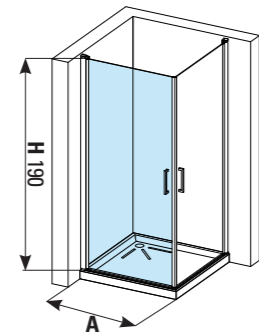

Modelli Speciali 1 Lato / Special Models 1 Side

altezza / height 190

Mod.	↔ cm	← E →	trasparente transparent	cincillà chinchillas	fumè smoked	acidato bianco white etched
base	A 65÷68	76	<input type="checkbox"/> bianco / white RAL9010	<input type="checkbox"/> silver	<input type="checkbox"/> ox.cromo / ox.chrome	
altezza height	H < 190		<input type="checkbox"/> bianco / white RAL9010	<input type="checkbox"/> silver	<input type="checkbox"/> ox.cromo / ox.chrome	
altezza height	H 190÷210		<input type="checkbox"/> bianco / white RAL9010	<input type="checkbox"/> silver	<input type="checkbox"/> ox.cromo / ox.chrome	

MODELLO NON REVERSIBILE

• Nell'ordine specificare lato SX e DX.

MODEL NOT REVERSIBLE

By the order specificate the sides LH and RH

- Cristallo 6 mm temperato
- Anta sollevabile
- Chiusura magnetica
- Regolazione a muro 3 cm
- Profilo inferiore di tenuta acqua
- Maniglie interno-esterno

- 6 mm tempered glass
- Lift-door
- Magnetic closure
- 3 cm extensible by regulation of wall profile
- Lower profile sealing water
- Handles interior-exterior

SOUl
angolo 2p / corner entry 2p