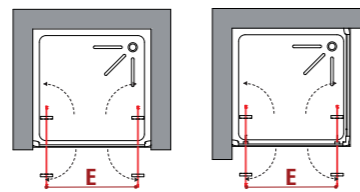

**Modelli Standard / Standard Models**

altezza / height 190

6 mm

Mod.	↔ cm ↔	← E →	trasparente transparent	cincillà chinchillas	fumè smoked	acidato bianco white etched
70	A 68÷74	47	<input type="checkbox"/> bianco / white RAL9010	<input type="checkbox"/> silver	<input type="checkbox"/> ox.cromo / ox.chrome	
75	A 74÷80	53	<input type="checkbox"/> bianco / white RAL9010	<input type="checkbox"/> silver	<input type="checkbox"/> ox.cromo / ox.chrome	
85	A 80÷86	59	<input type="checkbox"/> bianco / white RAL9010	<input type="checkbox"/> silver	<input type="checkbox"/> ox.cromo / ox.chrome	
90	A 86÷92	65	<input type="checkbox"/> bianco / white RAL9010	<input type="checkbox"/> silver	<input type="checkbox"/> ox.cromo / ox.chrome	

**Modelli Speciali / Special Models**

altezza / height 190

6 mm

Mod.	↔ cm ↔	← E →	trasparente transparent	cincillà chinchillas	fumè smoked	acidato bianco white etched
base	A 62÷68	41	<input type="checkbox"/> bianco / white RAL9010	<input type="checkbox"/> silver	<input type="checkbox"/> ox.cromo / ox.chrome	
base	A 92÷98	71	<input type="checkbox"/> bianco / white RAL9010	<input type="checkbox"/> silver	<input type="checkbox"/> ox.cromo / ox.chrome	
altezza height	H < 190		<input type="checkbox"/> bianco / white RAL9010	<input type="checkbox"/> silver	<input type="checkbox"/> ox.cromo / ox.chrome	
altezza height	H 190÷210		<input type="checkbox"/> bianco / white RAL9010	<input type="checkbox"/> silver	<input type="checkbox"/> ox.cromo / ox.chrome	

- Cristallo 6 mm temperato
- Chiusura magnetica
- Reversibile
- Regolazione a muro 6 cm (3+3)
- Maniglie interno-esterno

- 6 mm tempered glass
- Magnetic closure
- Reversible
- 6 cm (3+3) extensible by regulation of wall profile
- Handles interior-exterior

- Accoppiato alla parete fissa, la larghezza totale aumenta di cm 1
- Assembled to the fixed panel, the total width increases by 1 cm

royal girevole 2p / pivot door 2p