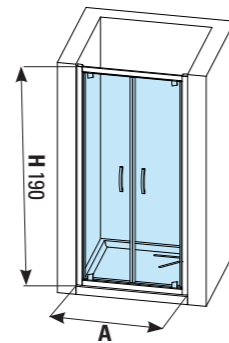

**Modelli Standard / Standard Models**

altezza / height 190

6 mm

Mod.	↔ cm ↔	← E →	trasparente transparent	cincillà chinchillas	fumè smoked	acidato bianco white etched
70	A 68÷74	47	<input type="checkbox"/> bianco / white RAL9010	<input type="checkbox"/> silver	<input type="checkbox"/> ox.cromo / ox.chrome	
75	A 74÷80	53	<input type="checkbox"/> bianco / white RAL9010	<input type="checkbox"/> silver	<input type="checkbox"/> ox.cromo / ox.chrome	
85	A 80÷86	59	<input type="checkbox"/> bianco / white RAL9010	<input type="checkbox"/> silver	<input type="checkbox"/> ox.cromo / ox.chrome	
90	A 86÷92	65	<input type="checkbox"/> bianco / white RAL9010	<input type="checkbox"/> silver	<input type="checkbox"/> ox.cromo / ox.chrome	

**Modelli Speciali / Special Models**

altezza / height 190

6 mm

Mod.	↔ cm ↔	← E →	trasparente transparent	cincillà chinchillas	fumè smoked	acidato bianco white etched
base	A 62÷68	41	<input type="checkbox"/> bianco / white RAL9010	<input type="checkbox"/> silver	<input type="checkbox"/> ox.cromo / ox.chrome	
base	A 92÷98	71	<input type="checkbox"/> bianco / white RAL9010	<input type="checkbox"/> silver	<input type="checkbox"/> ox.cromo / ox.chrome	
altezza height	H < 190		<input type="checkbox"/> bianco / white RAL9010	<input type="checkbox"/> silver	<input type="checkbox"/> ox.cromo / ox.chrome	
altezza height	H 190÷210		<input type="checkbox"/> bianco / white RAL9010	<input type="checkbox"/> silver	<input type="checkbox"/> ox.cromo / ox.chrome	

- Cristallo 6 mm temperato
- Chiusura magnetica
- Reversibile
- Regolazione a muro 6 cm (3+3)
- Maniglie interno-esterno

- 6 mm tempered glass
- Magnetic closure
- Reversible
- 6 cm (3+3) extensible by regulation of wall profile
- Handles interior-exterior

- Accoppiato alla parete fissa, la larghezza totale aumenta di cm 1
- Assembled to the fixed panel, the total width increases by 1 cm

royal girevole 2p / pivot door 2p