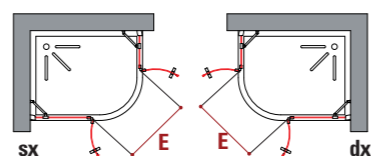

Modelli Standard / Standard Models

altezza / height 190

Mod.	↔ cm ↔	← E →	6 mm	trasparente transparent	cincillà chinchillas	acidato bianco white etched
75	A-B 72÷75	59		<input type="checkbox"/> bianco / white RAL9010 <input type="checkbox"/> silver <input type="checkbox"/> ox.cromo / ox.chrome		
70/90	A 67÷70 B 87÷90	59		<input type="checkbox"/> bianco / white RAL9010 <input type="checkbox"/> silver <input type="checkbox"/> ox.cromo / ox.chrome		
80/100	A 77÷80 B 97÷100	59		<input type="checkbox"/> bianco / white RAL9010 <input type="checkbox"/> silver <input type="checkbox"/> ox.cromo / ox.chrome		

Modelli Speciali / Special Models

altezza / height 190

Mod.	↔ cm ↔	← E →	6 mm	trasparente transparent	cincillà chinchillas	acidato bianco white etched
base	A < 72 A < 67 / 77 B < 87 / 97	59		<input type="checkbox"/> bianco / white RAL9010 <input type="checkbox"/> silver <input type="checkbox"/> ox.cromo / ox.chrome		
base	A > 75 A > 70 / 80 B > 90 / 100	59		<input type="checkbox"/> bianco / white RAL9010 <input type="checkbox"/> silver <input type="checkbox"/> ox.cromo / ox.chrome		

- Cristallo 6 mm temperato
- Anta sollevabile
- Chiusura magnetica
- Regolazione a muro 3 cm
- Profilo inferiore di tenuta acqua
- Maniglie interno-esterno
- 6 mm tempered glass
- Lift-door
- Magnetic closure
- 3 cm extensible by regulation of wall profile
- Lower profile sealing water
- Handles interior-exterior

■ **SOSTEGNI NON INCLUSI (p. 42-43)**
 ● **SUPPORTS NOT INCLUDED (p. 42-43)**

■ Adattabile ai piatti doccia avente raggio 38 cm
 ● Suitable for shower trays with radius 38 cm