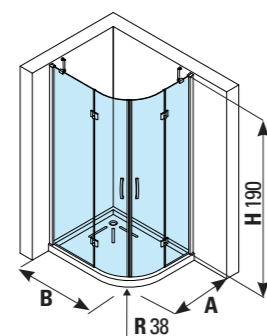

Modelli Standard / Standard Models

altezza / height 190

Mod.	↔ cm ↔	← E →	6 mm	trasparente transparent	cincillà chinchillas	acidato bianco white etched
75	A-B 72÷75	59		<input type="checkbox"/> bianco / white RAL9010 <input type="checkbox"/> silver <input type="checkbox"/> ox.cromo / ox.chrome		
70/90	A 67÷70 B 87÷90	59		<input type="checkbox"/> bianco / white RAL9010 <input type="checkbox"/> silver <input type="checkbox"/> ox.cromo / ox.chrome		
80/100	A 77÷80 B 97÷100	59		<input type="checkbox"/> bianco / white RAL9010 <input type="checkbox"/> silver <input type="checkbox"/> ox.cromo / ox.chrome		

Modelli Speciali / Special Models

altezza / height 190

Mod.	↔ cm ↔	← E →	6 mm	trasparente transparent	cincillà chinchillas	acidato bianco white etched
base	A < 72 A < 67 / 77 B < 87 / 97	59		<input type="checkbox"/> bianco / white RAL9010 <input type="checkbox"/> silver <input type="checkbox"/> ox.cromo / ox.chrome		
base	A > 75 A > 70 / 80 B > 90 / 100	59		<input type="checkbox"/> bianco / white RAL9010 <input type="checkbox"/> silver <input type="checkbox"/> ox.cromo / ox.chrome		

- Cristallo 6 mm temperato
- Anta sollevabile
- Chiusura magnetica
- Regolazione a muro 3 cm
- Profilo inferiore di tenuta acqua
- Maniglie interno-esterno
- 6 mm tempered glass
- Lift-door
- Magnetic closure
- 3 cm extensible by regulation of wall profile
- Lower profile sealing water
- Handles interior-exterior

■ **SOSTEGNI NON INCLUSI (p. 42-43)**
 ● **SUPPORTS NOT INCLUDED (p. 42-43)**

■ Adattabile ai piatti doccia avente raggio 38 cm
 ● Suitable for shower trays with radius 38 cm