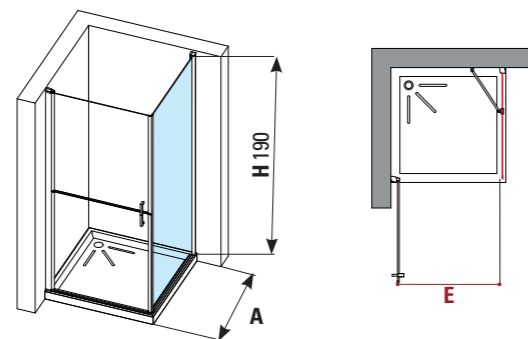

**Modelli Speciali / Special Models**

altezza / height 190

Mod.	↔ cm ↔	← E →	trasparente transparent	cincillà chinchillas	fumè smoked	acidato bianco white etched
base	A 90÷100		<input type="checkbox"/> bianco / white RAL9010 <input type="checkbox"/> silver <input type="checkbox"/> ox.cromo / ox.chrome			
altezza height	H < 190		<input type="checkbox"/> bianco / white RAL9010 <input type="checkbox"/> silver <input type="checkbox"/> ox.cromo / ox.chrome			
altezza height	H 190÷210		<input type="checkbox"/> bianco / white RAL9010 <input type="checkbox"/> silver <input type="checkbox"/> ox.cromo / ox.chrome			

**MODELLO NON REVERSIBILE**

● Nell'ordine specificare lato SX e DX.

**MODEL NOT REVERSIBLE**

By the order specify the sides LH and RH

- Cristallo 6 mm temperato
- Anta sollevabile
- Chiusura magnetica
- Regolazione a muro 3 cm
- Profilo inferiore di tenuta acqua
- Maniglie interno-esterno

- 6 mm tempered glass
- Lift-door
- Magnetic closure
- 3 cm extensible by regulation of wall profile
- Lower profile sealing water
- Handles interior-exterior

**SOSTEGNI NON INCLUSI (p. 54-55)**

● SUPPORTS NOT INCLUDED (p. 54-55)