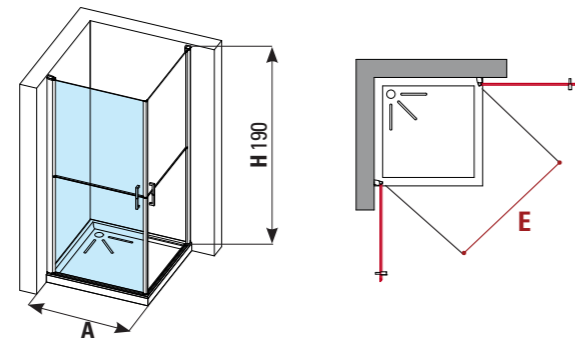

Modelli Speciali / Special Models

altezza / height 190

Mod.	↔ cm ↔	← E →	trasparente transparent	cincillà chinchillas	fumè smoked	acidato bianco white etched
altezza height	H < 190		<input type="checkbox"/> bianco / white RAL9010 <input type="checkbox"/> silver <input type="checkbox"/> ox.cromo / ox.chrome			
altezza height	H 190÷210		<input type="checkbox"/> bianco / white RAL9010 <input type="checkbox"/> silver <input type="checkbox"/> ox.cromo / ox.chrome			

MODELLO NON REVERSIBILE

● Nell'ordine specificare lato SX e DX.

MODEL NOT REVERSIBLE

By the order specify the sides LH and RH

- Cristallo 6 mm temperato
- Anta sollevabile
- Chiusura magnetica
- Regolazione a muro 3 cm
- Profilo inferiore di tenuta acqua
- Maniglie interno-esterno

- 6 mm tempered glass
- Lift-door
- Magnetic closure
- 3 cm extensible by regulation of wall profile
- Lower profile sealing water
- Handles interior-exterior

easy
angolo 4p / corner entry 4p